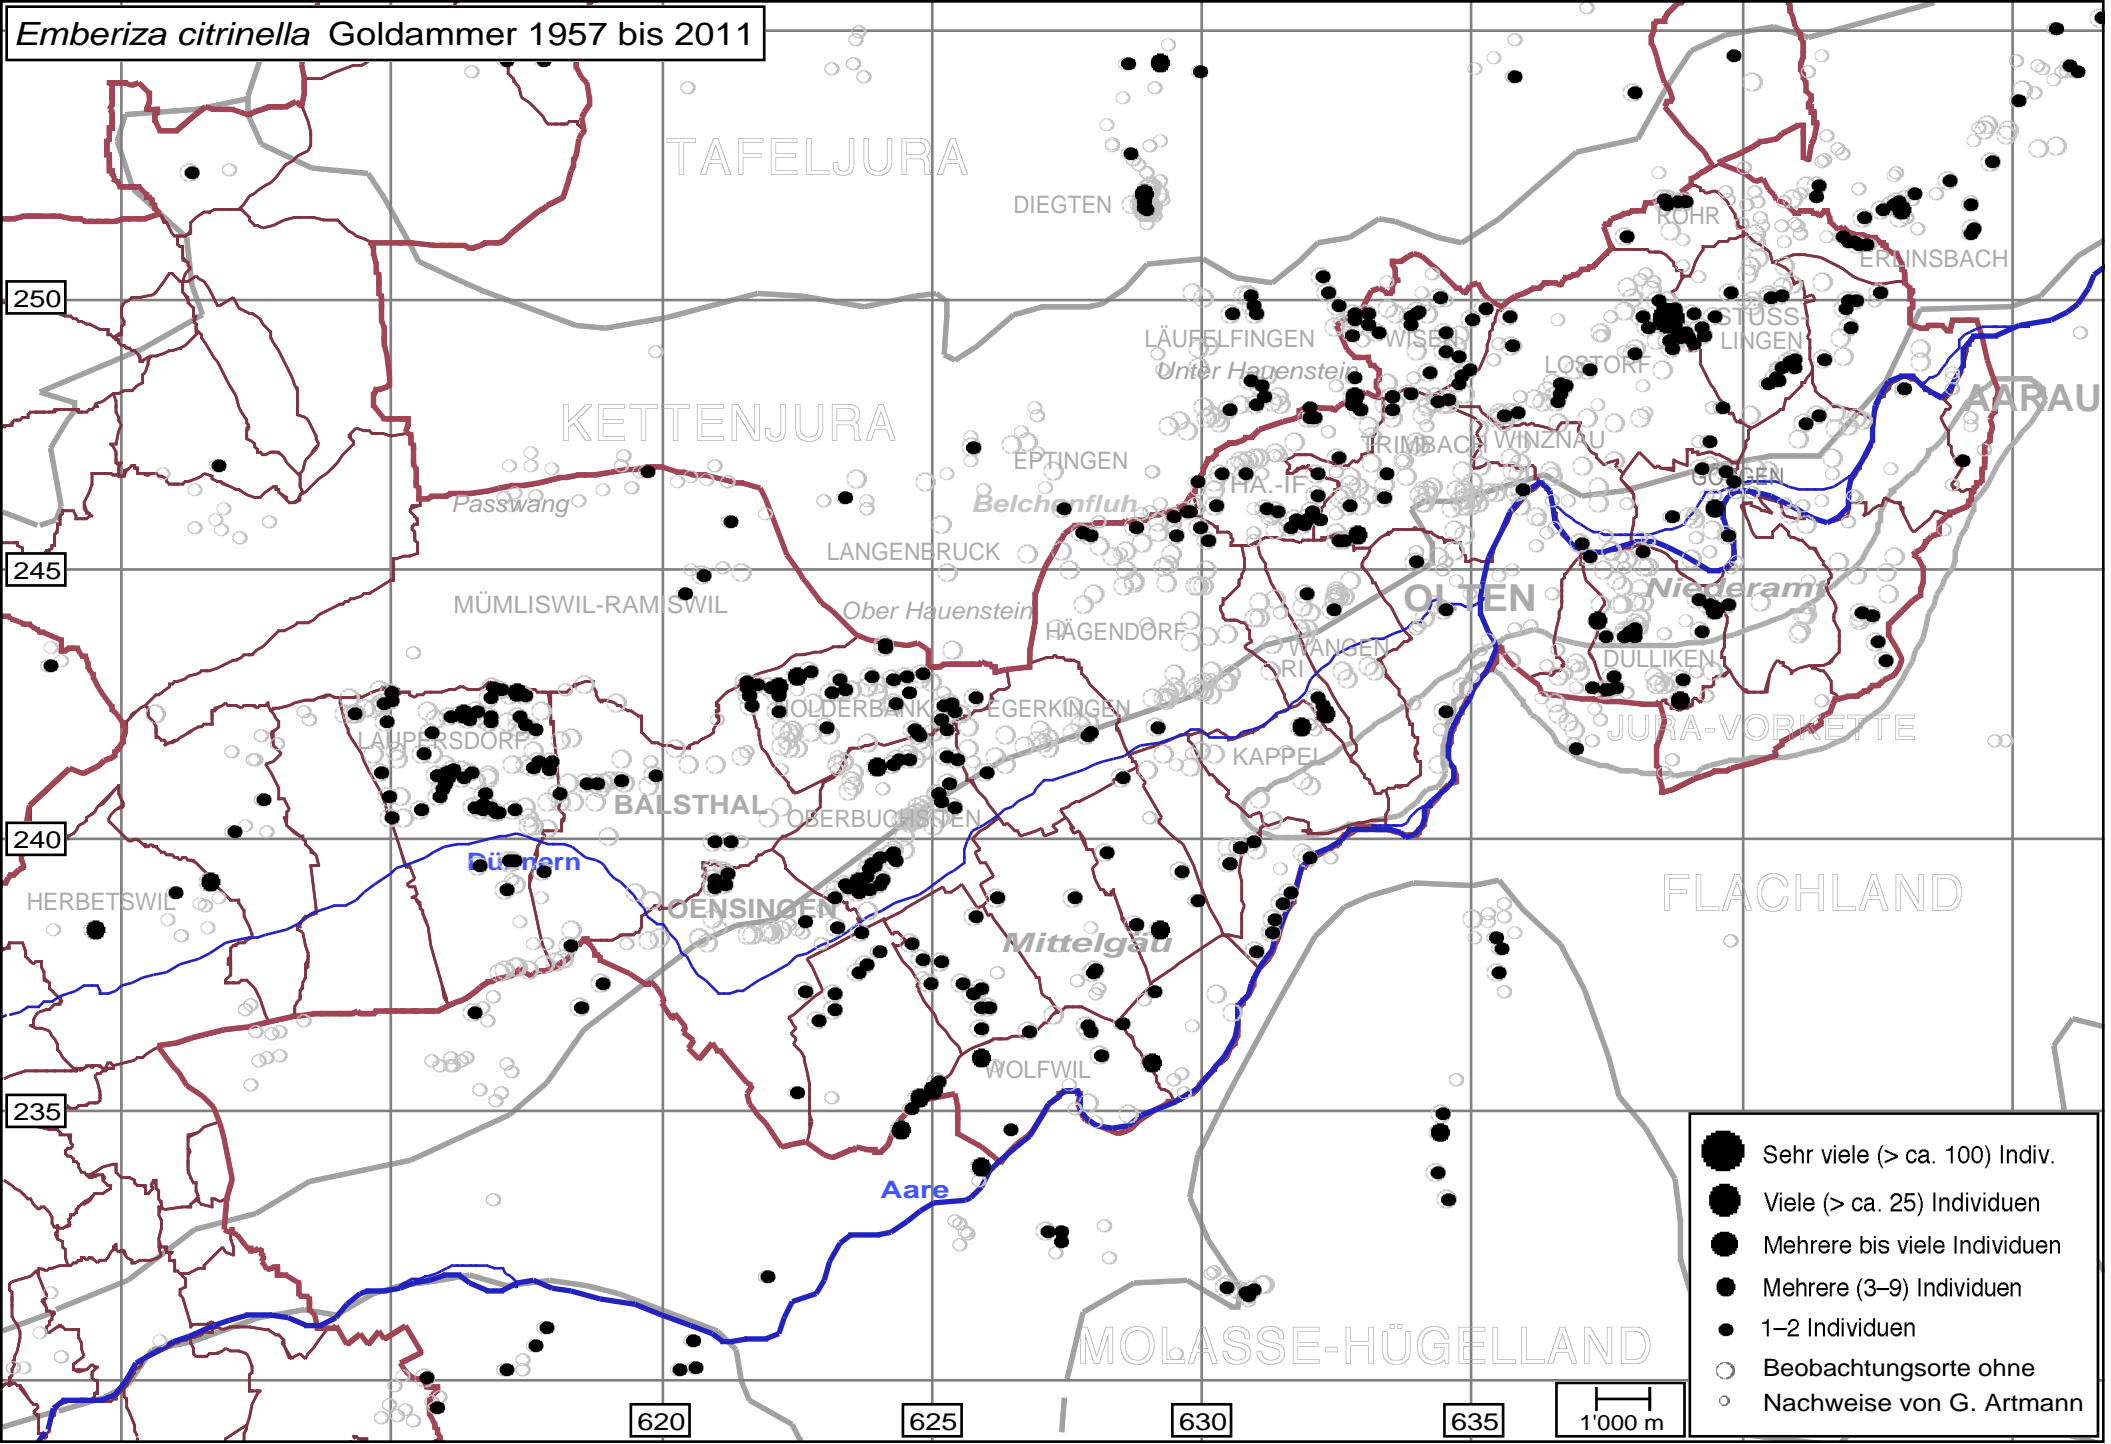

*Emberiza citrinella* Goldammer 1957 bis 2011

- Sehr viele (> ca. 100) Indiv.
- Viele (> ca. 25) Individuen
- Mehrere bis viele Individuen
- Mehrere (3-9) Individuen
- 1-2 Individuen
- Beobachtungsorte ohne
- Nachweise von G. Artmann

1'000 m