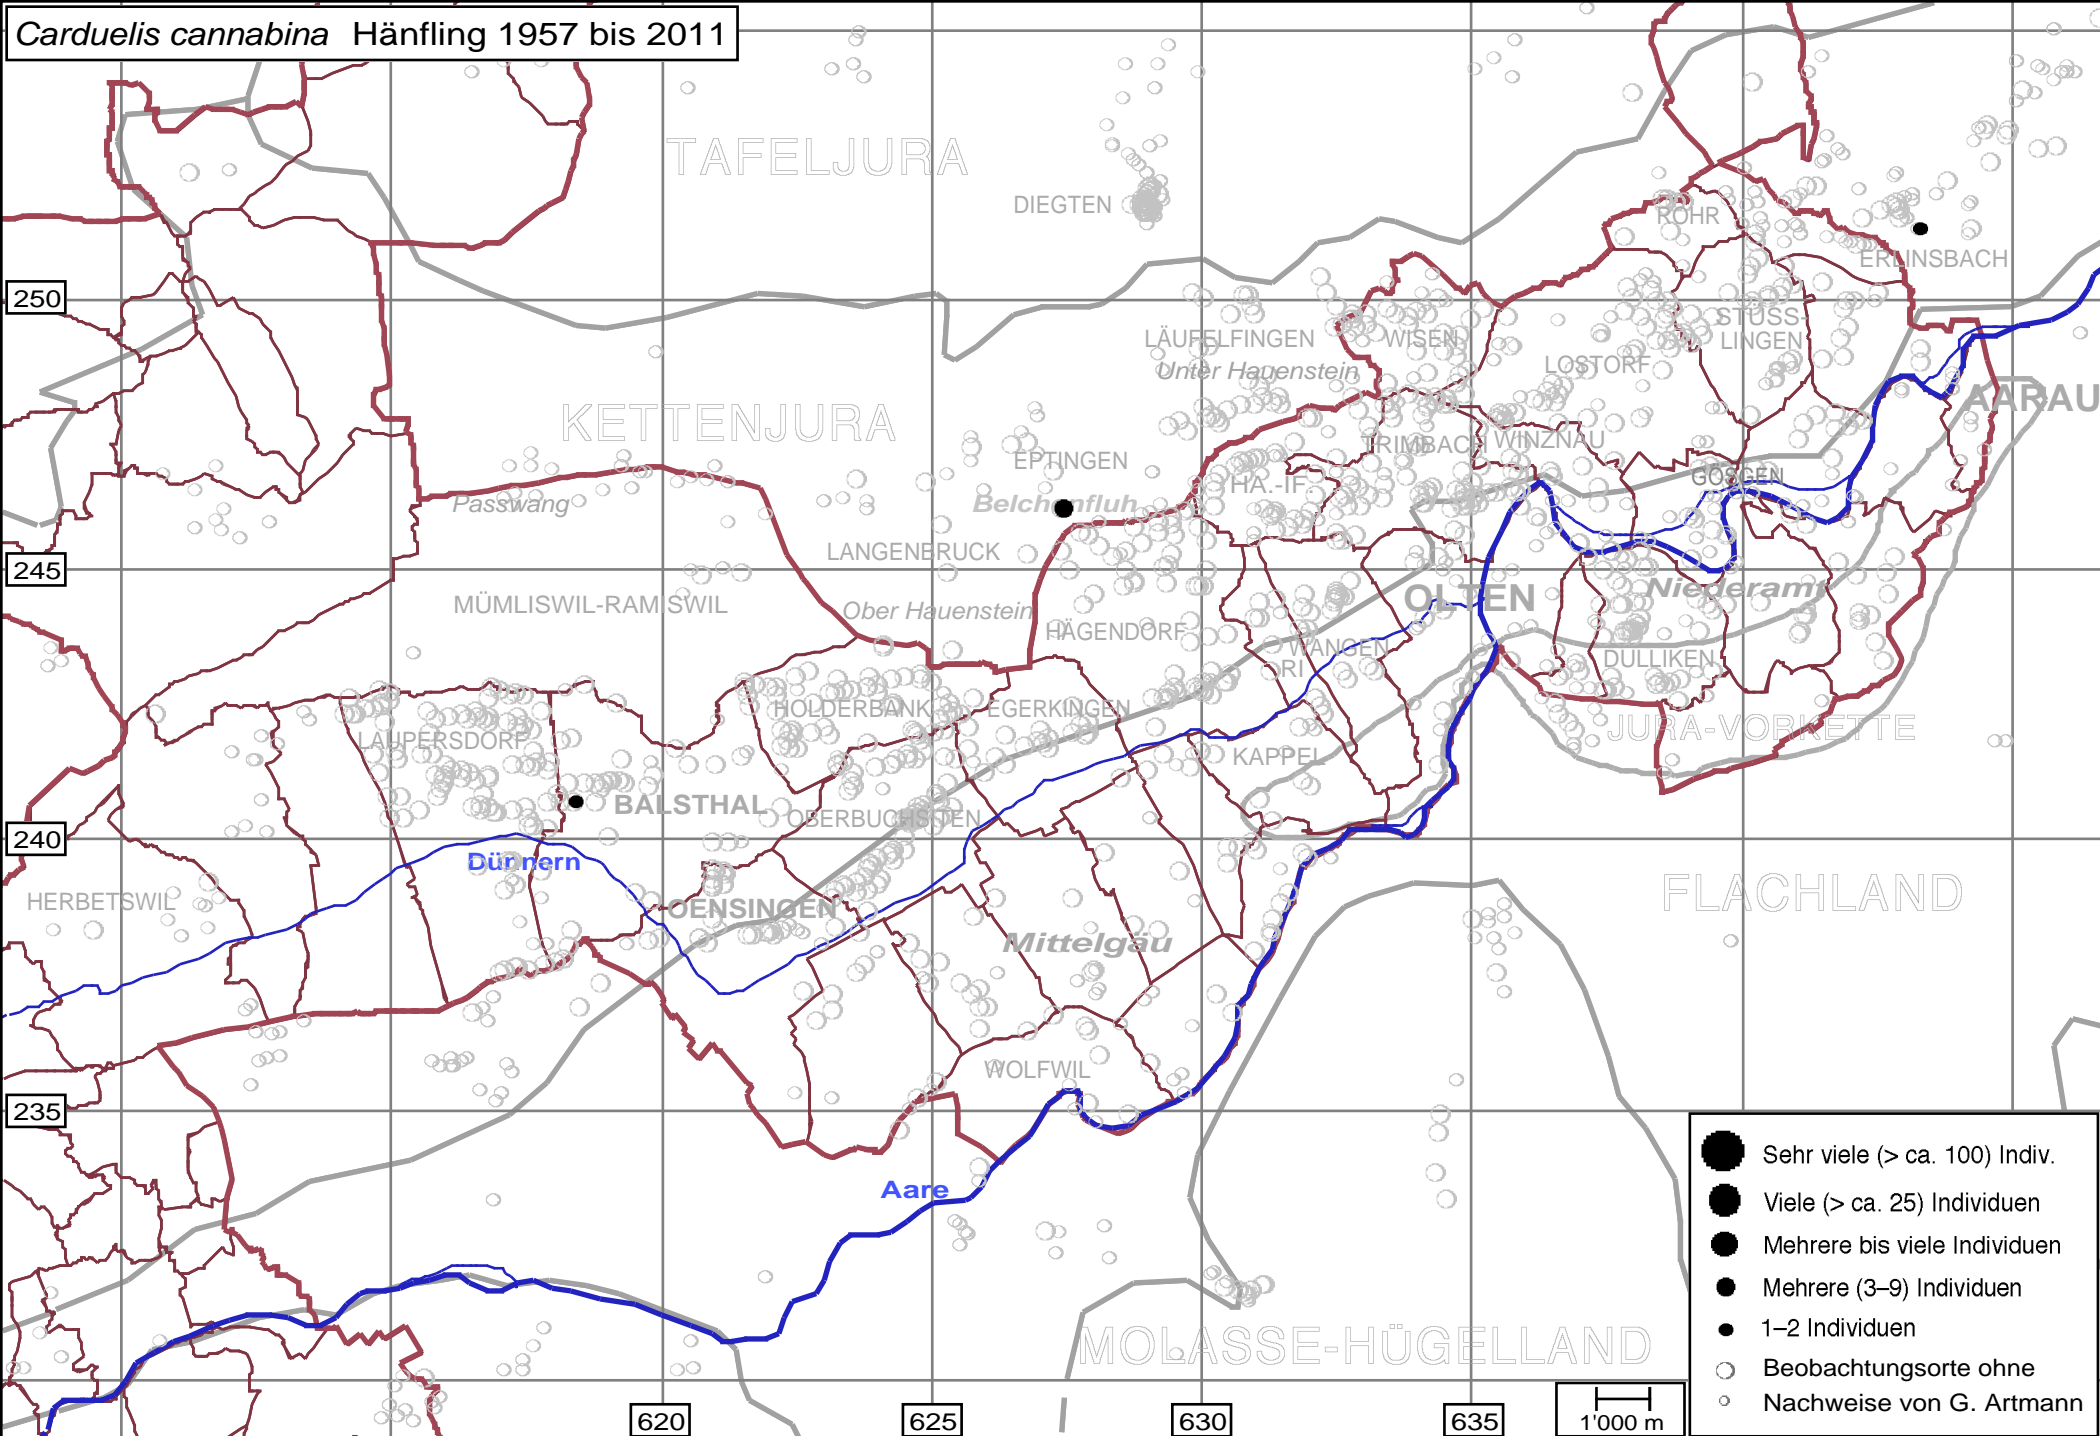

*Carduelis cannabina* Hänfling 1957 bis 2011

- Sehr viele (> ca. 100) Indiv.
- Viele (> ca. 25) Individuen
- Mehrere bis viele Individuen
- Mehrere (3–9) Individuen
- 1–2 Individuen
- Beobachtungsorte ohne
- Nachweise von G. Artmann

1'000 m

620

625

630

635