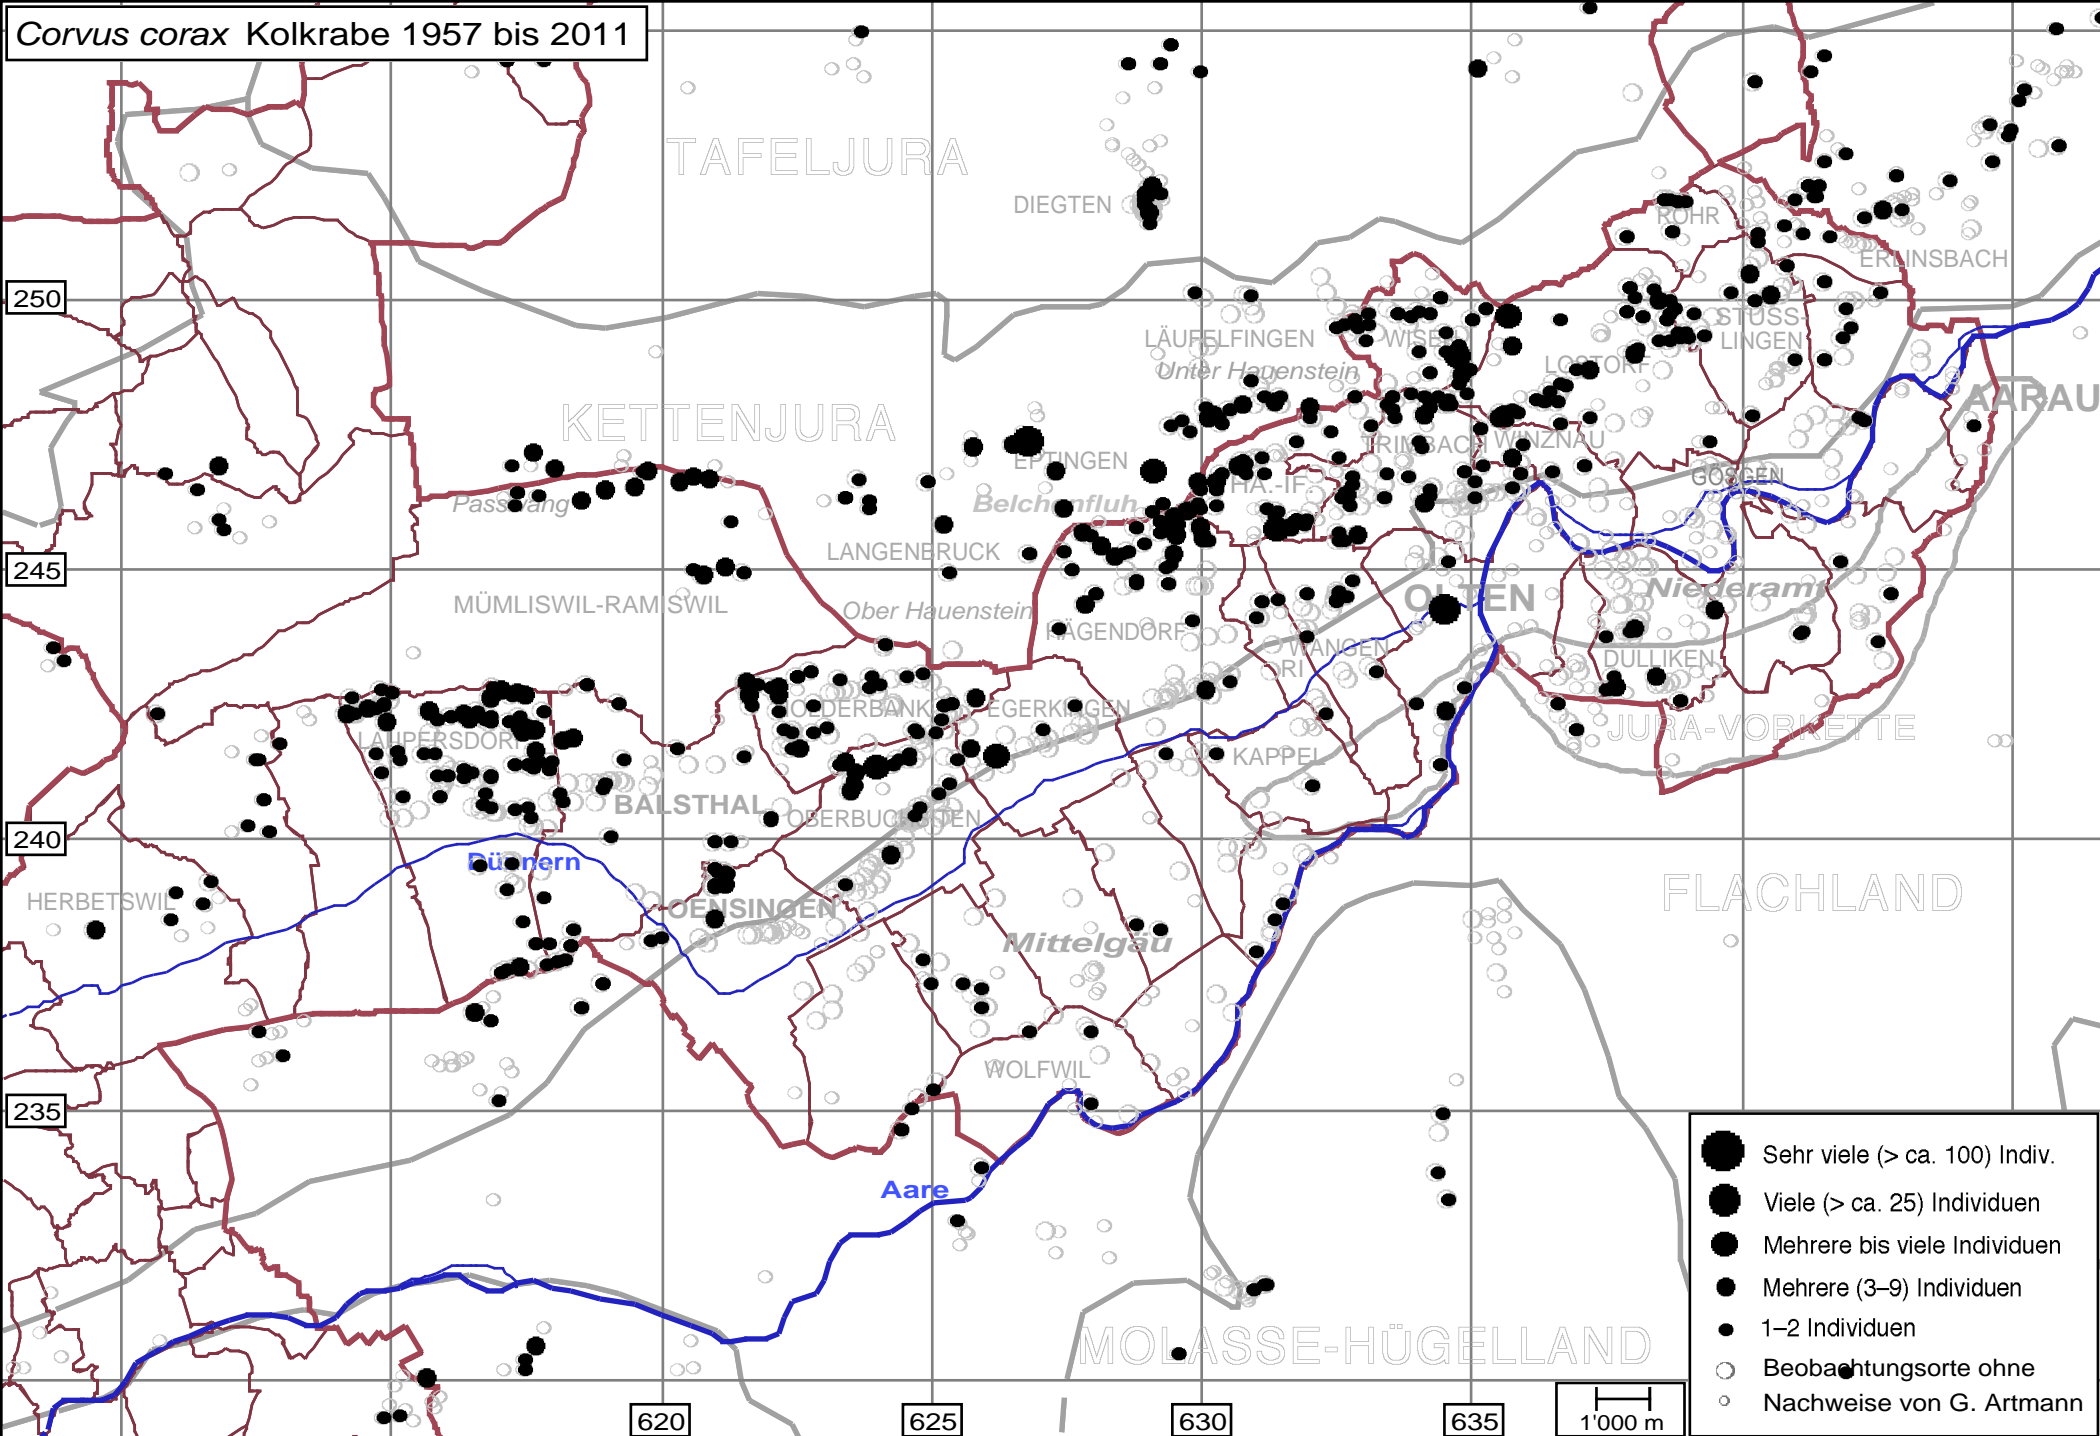

Corvus corax Kolkrabe 1957 bis 2011

- Sehr viele (> ca. 100) Indiv.
- Viele (> ca. 25) Individuen
- Mehrere bis viele Individuen
- Mehrere (3-9) Individuen
- 1-2 Individuen
- Beobachtungsorte ohne
- Nachweise von G. Artmann

1'000 m