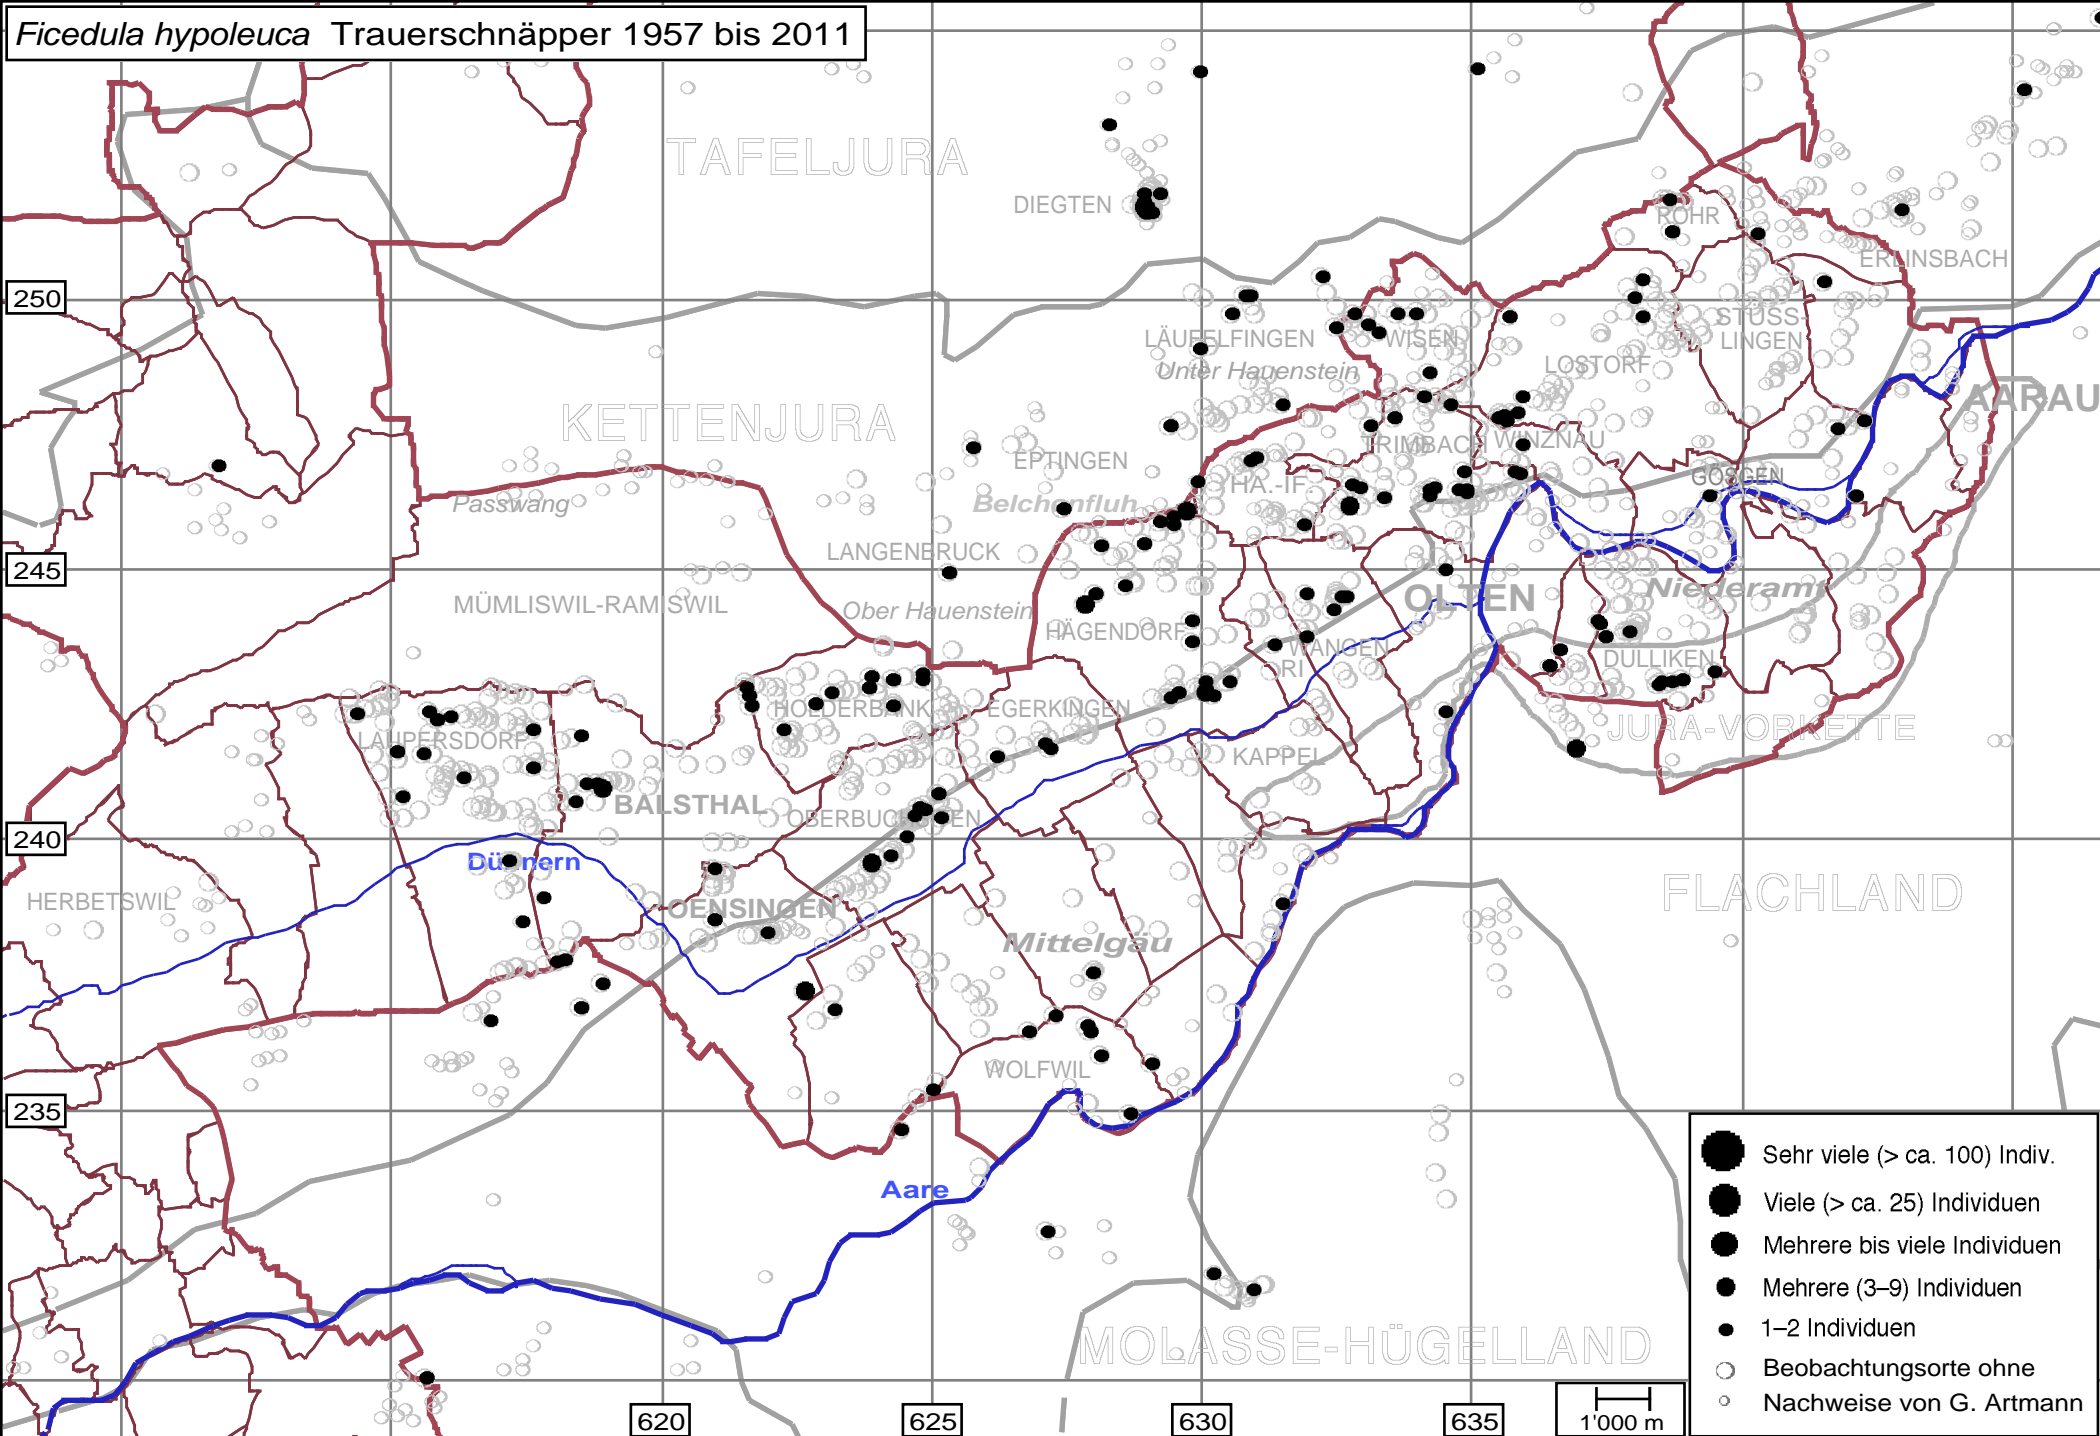

*Ficedula hypoleuca* Trauerschnäpper 1957 bis 2011

- Sehr viele (> ca. 100) Indiv.
- Viele (> ca. 25) Individuen
- Mehrere bis viele Individuen
- Mehrere (3-9) Individuen
- 1-2 Individuen
- Beobachtungsorte ohne
- Nachweise von G. Artmann