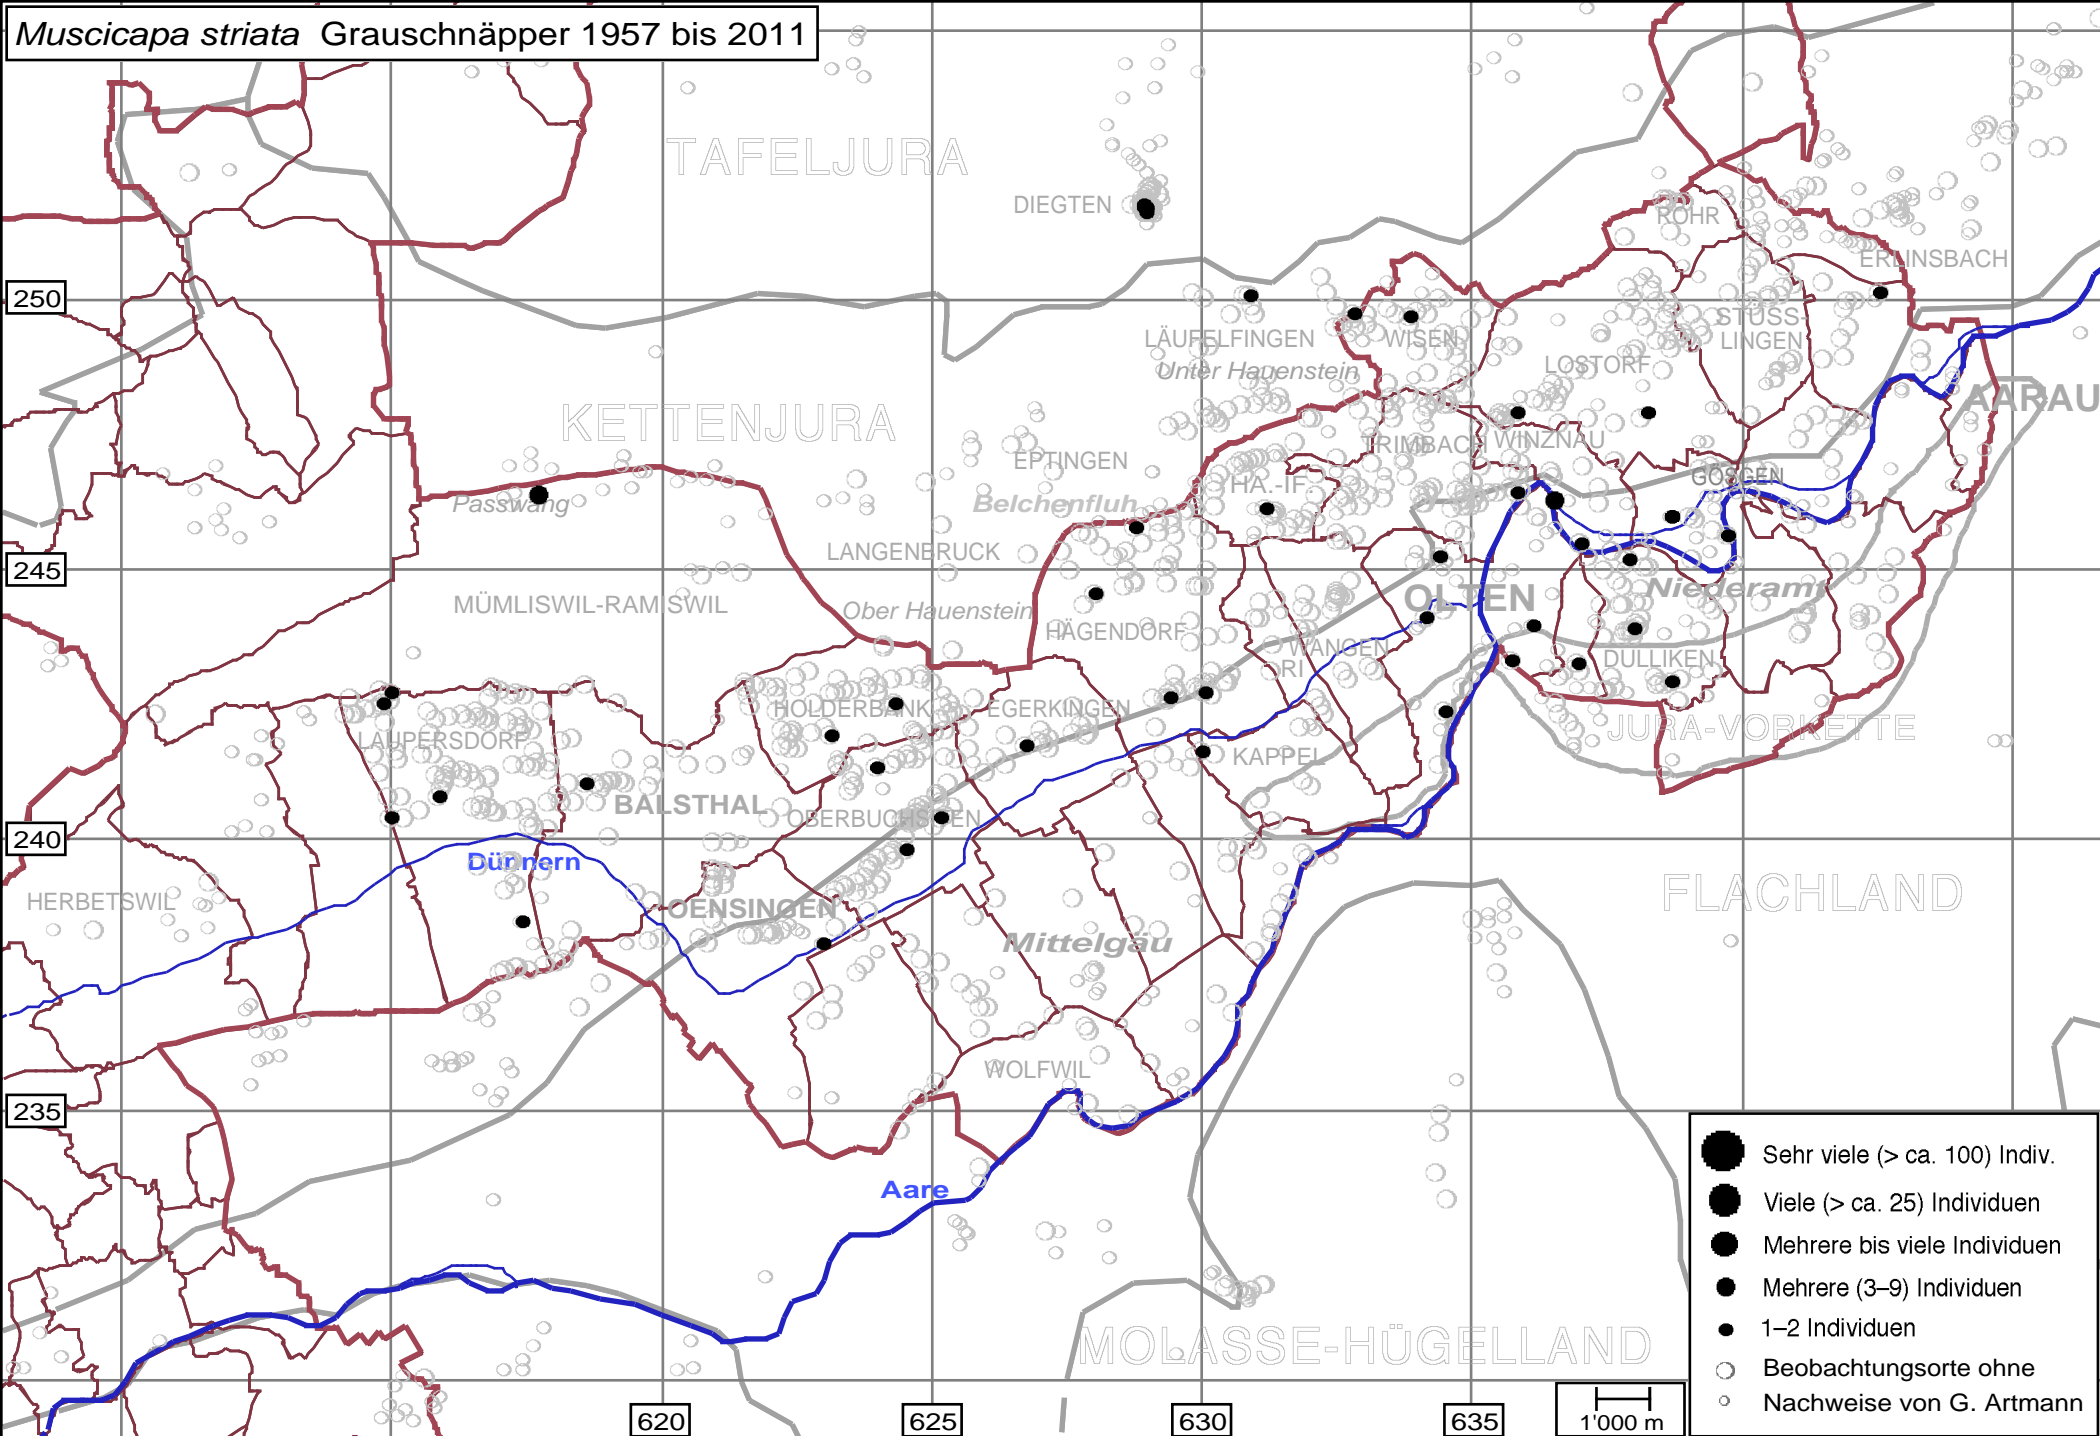

*Muscicapa striata* Grauschnäpper 1957 bis 2011

- Sehr viele (> ca. 100) Indiv.
- Viele (> ca. 25) Individuen
- Mehrere bis viele Individuen
- Mehrere (3-9) Individuen
- 1-2 Individuen
- Beobachtungsorte ohne
- Nachweise von G. Artmann

1'000 m

620

625

630

635