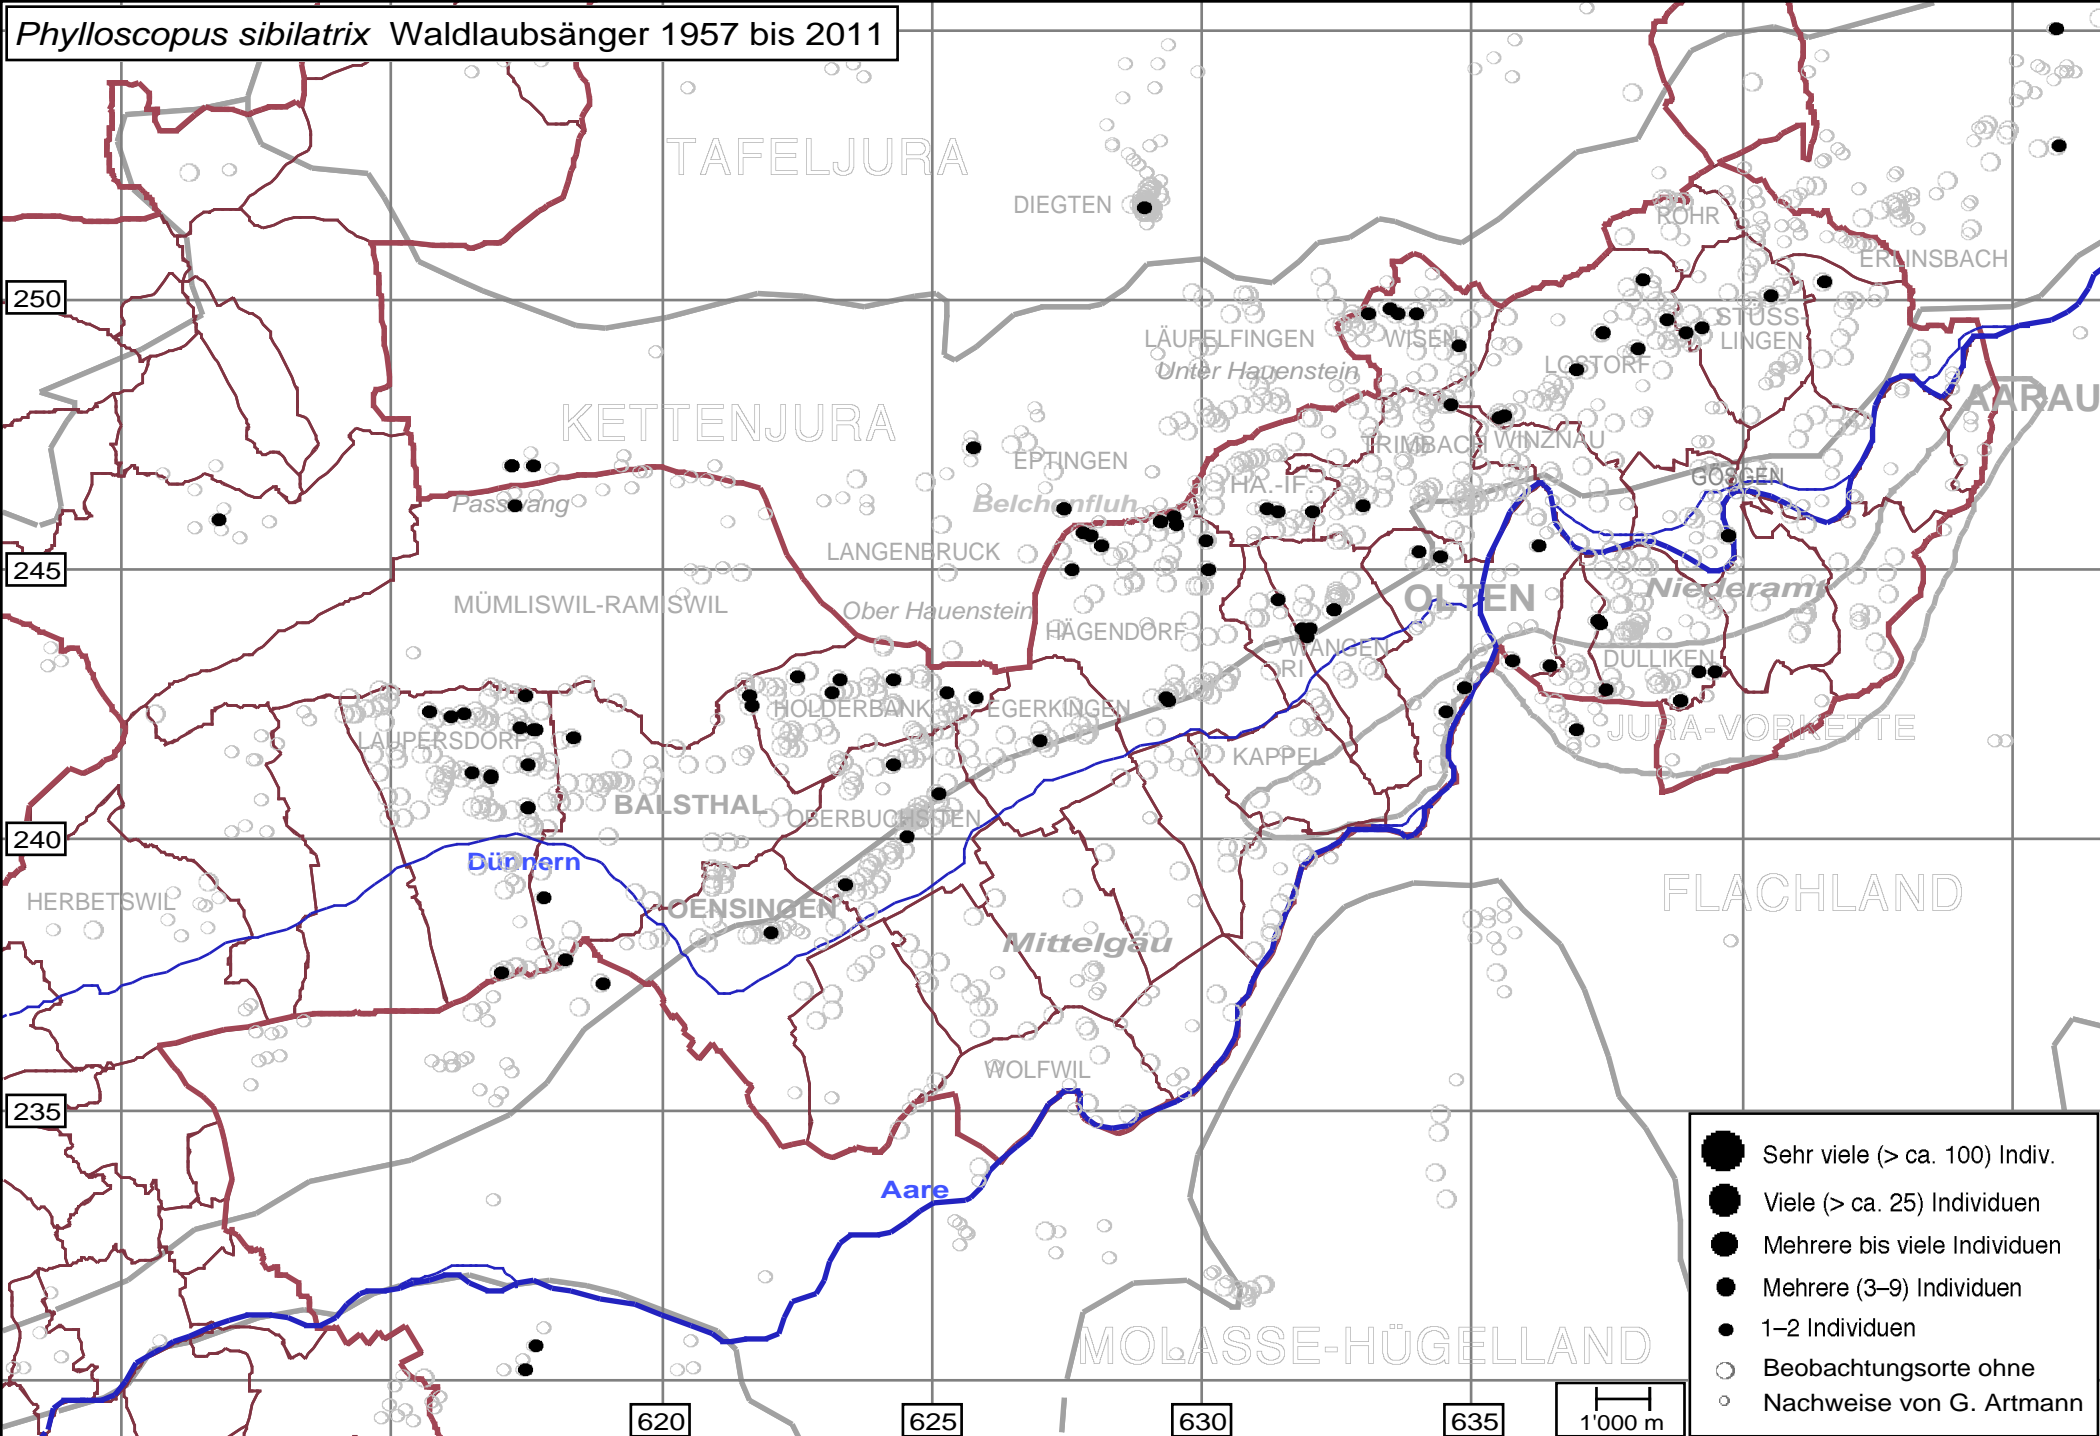

*Phylloscopus sibilatrix* Waldbaubsänger 1957 bis 2011

- Sehr viele (> ca. 100) Indiv.
- Viele (> ca. 25) Individuen
- Mehrere bis viele Individuen
- Mehrere (3–9) Individuen
- 1–2 Individuen
- Beobachtungsorte ohne
- Nachweise von G. Artmann