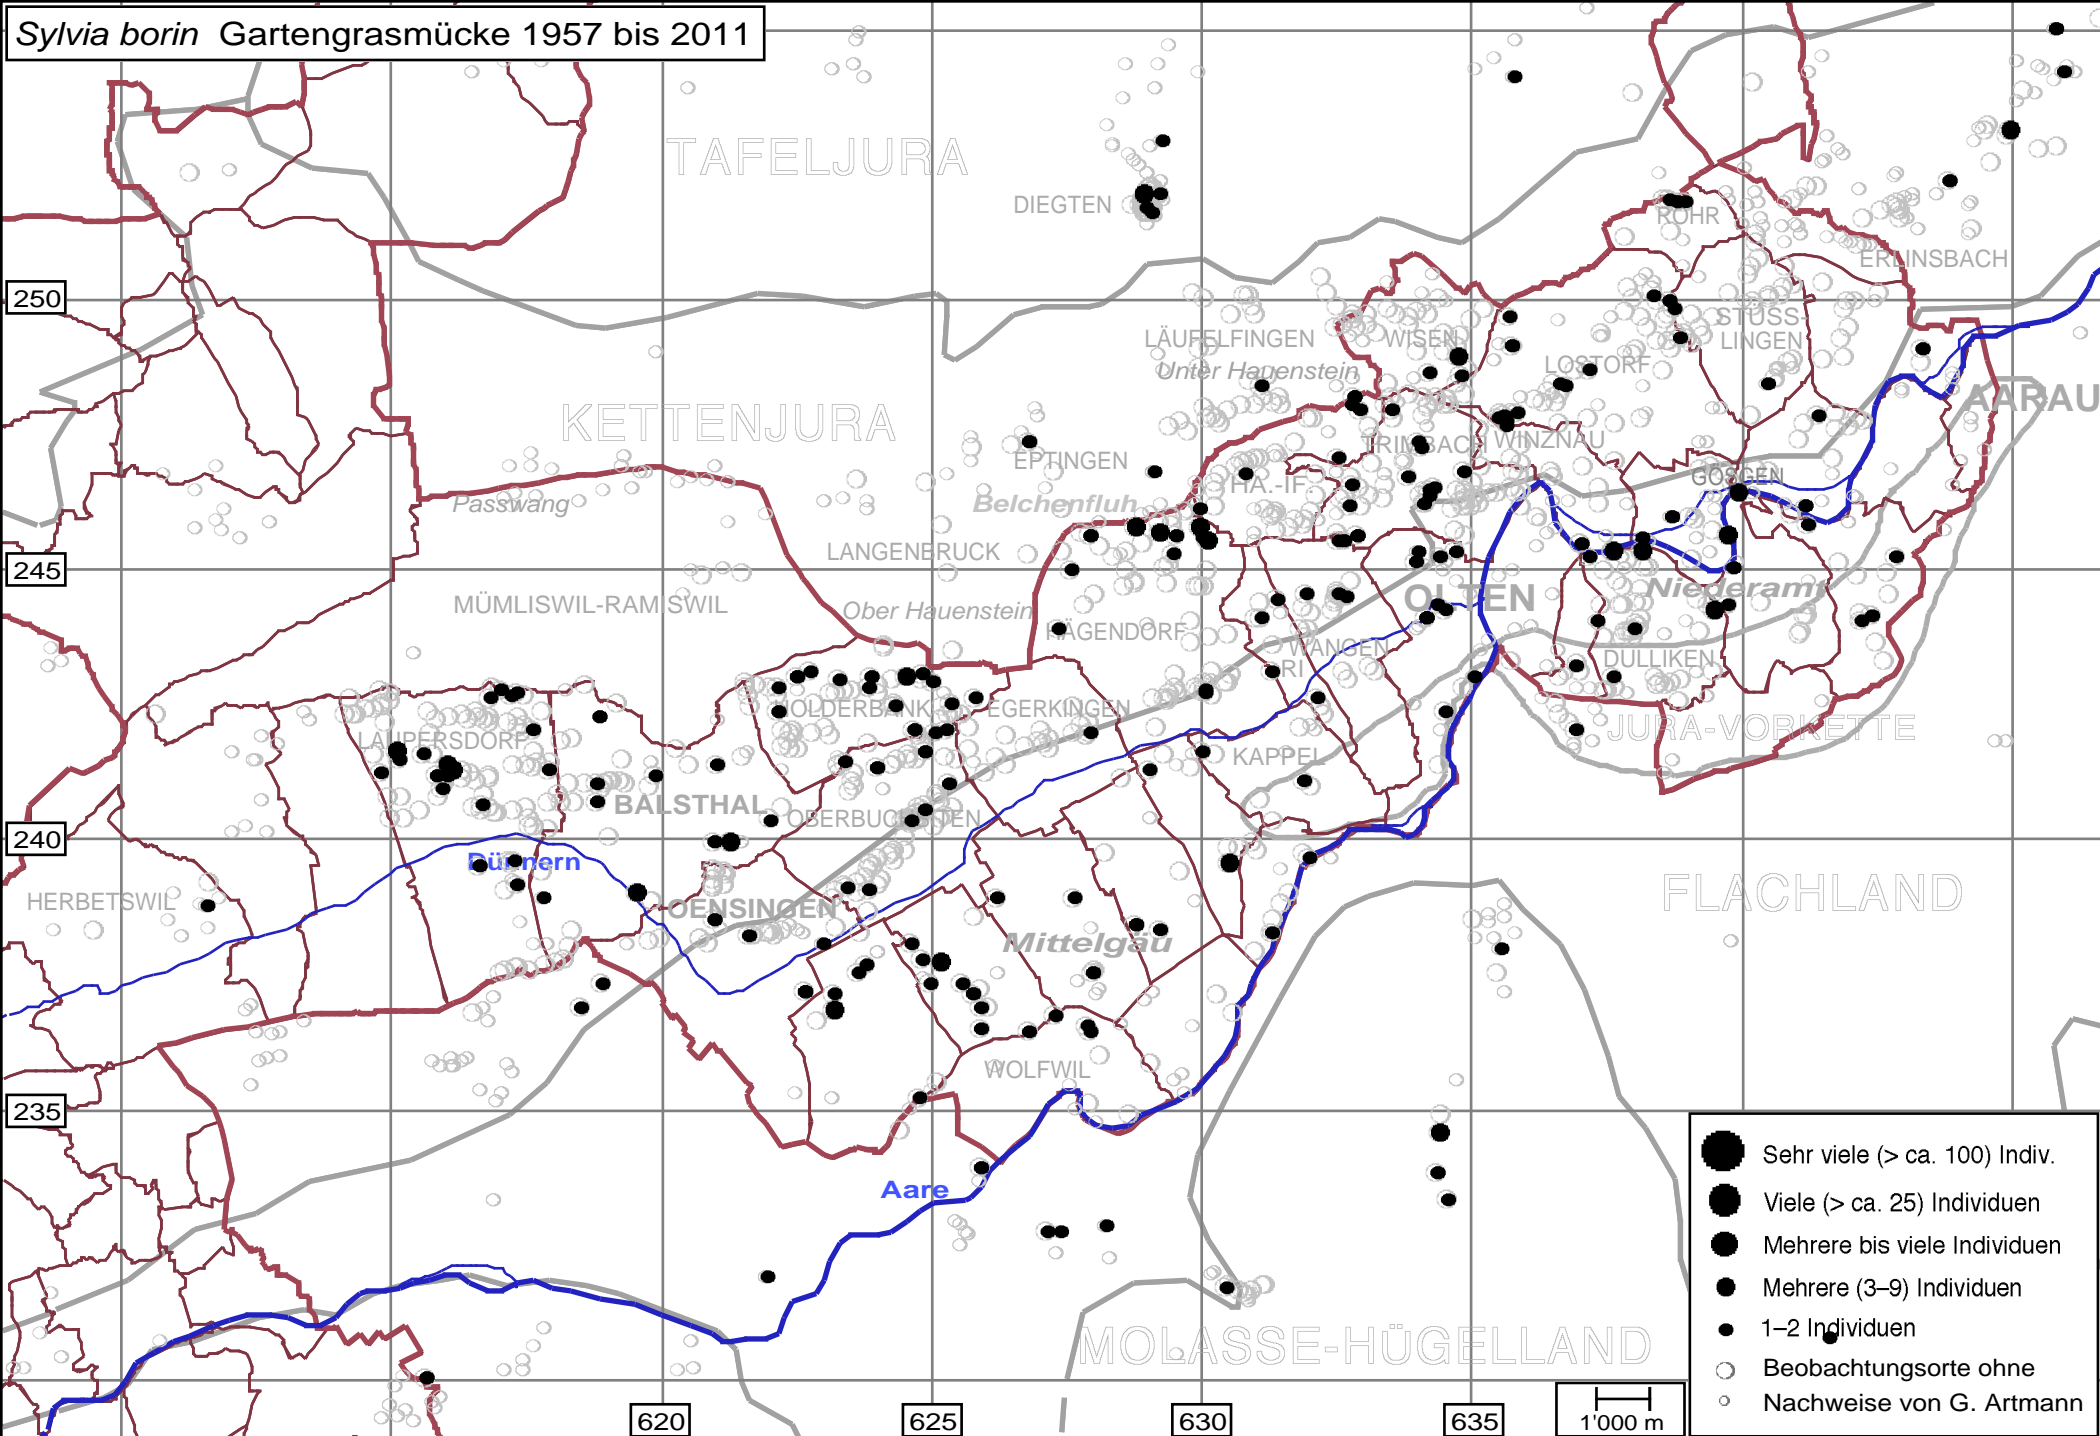

*Sylvia borin* Gartengrasmücke 1957 bis 2011

- Sehr viele (> ca. 100) Indiv.
- Viele (> ca. 25) Individuen
- Mehrere bis viele Individuen
- Mehrere (3-9) Individuen
- 1-2 Individuen
- Beobachtungsorte ohne
- Nachweise von G. Artmann