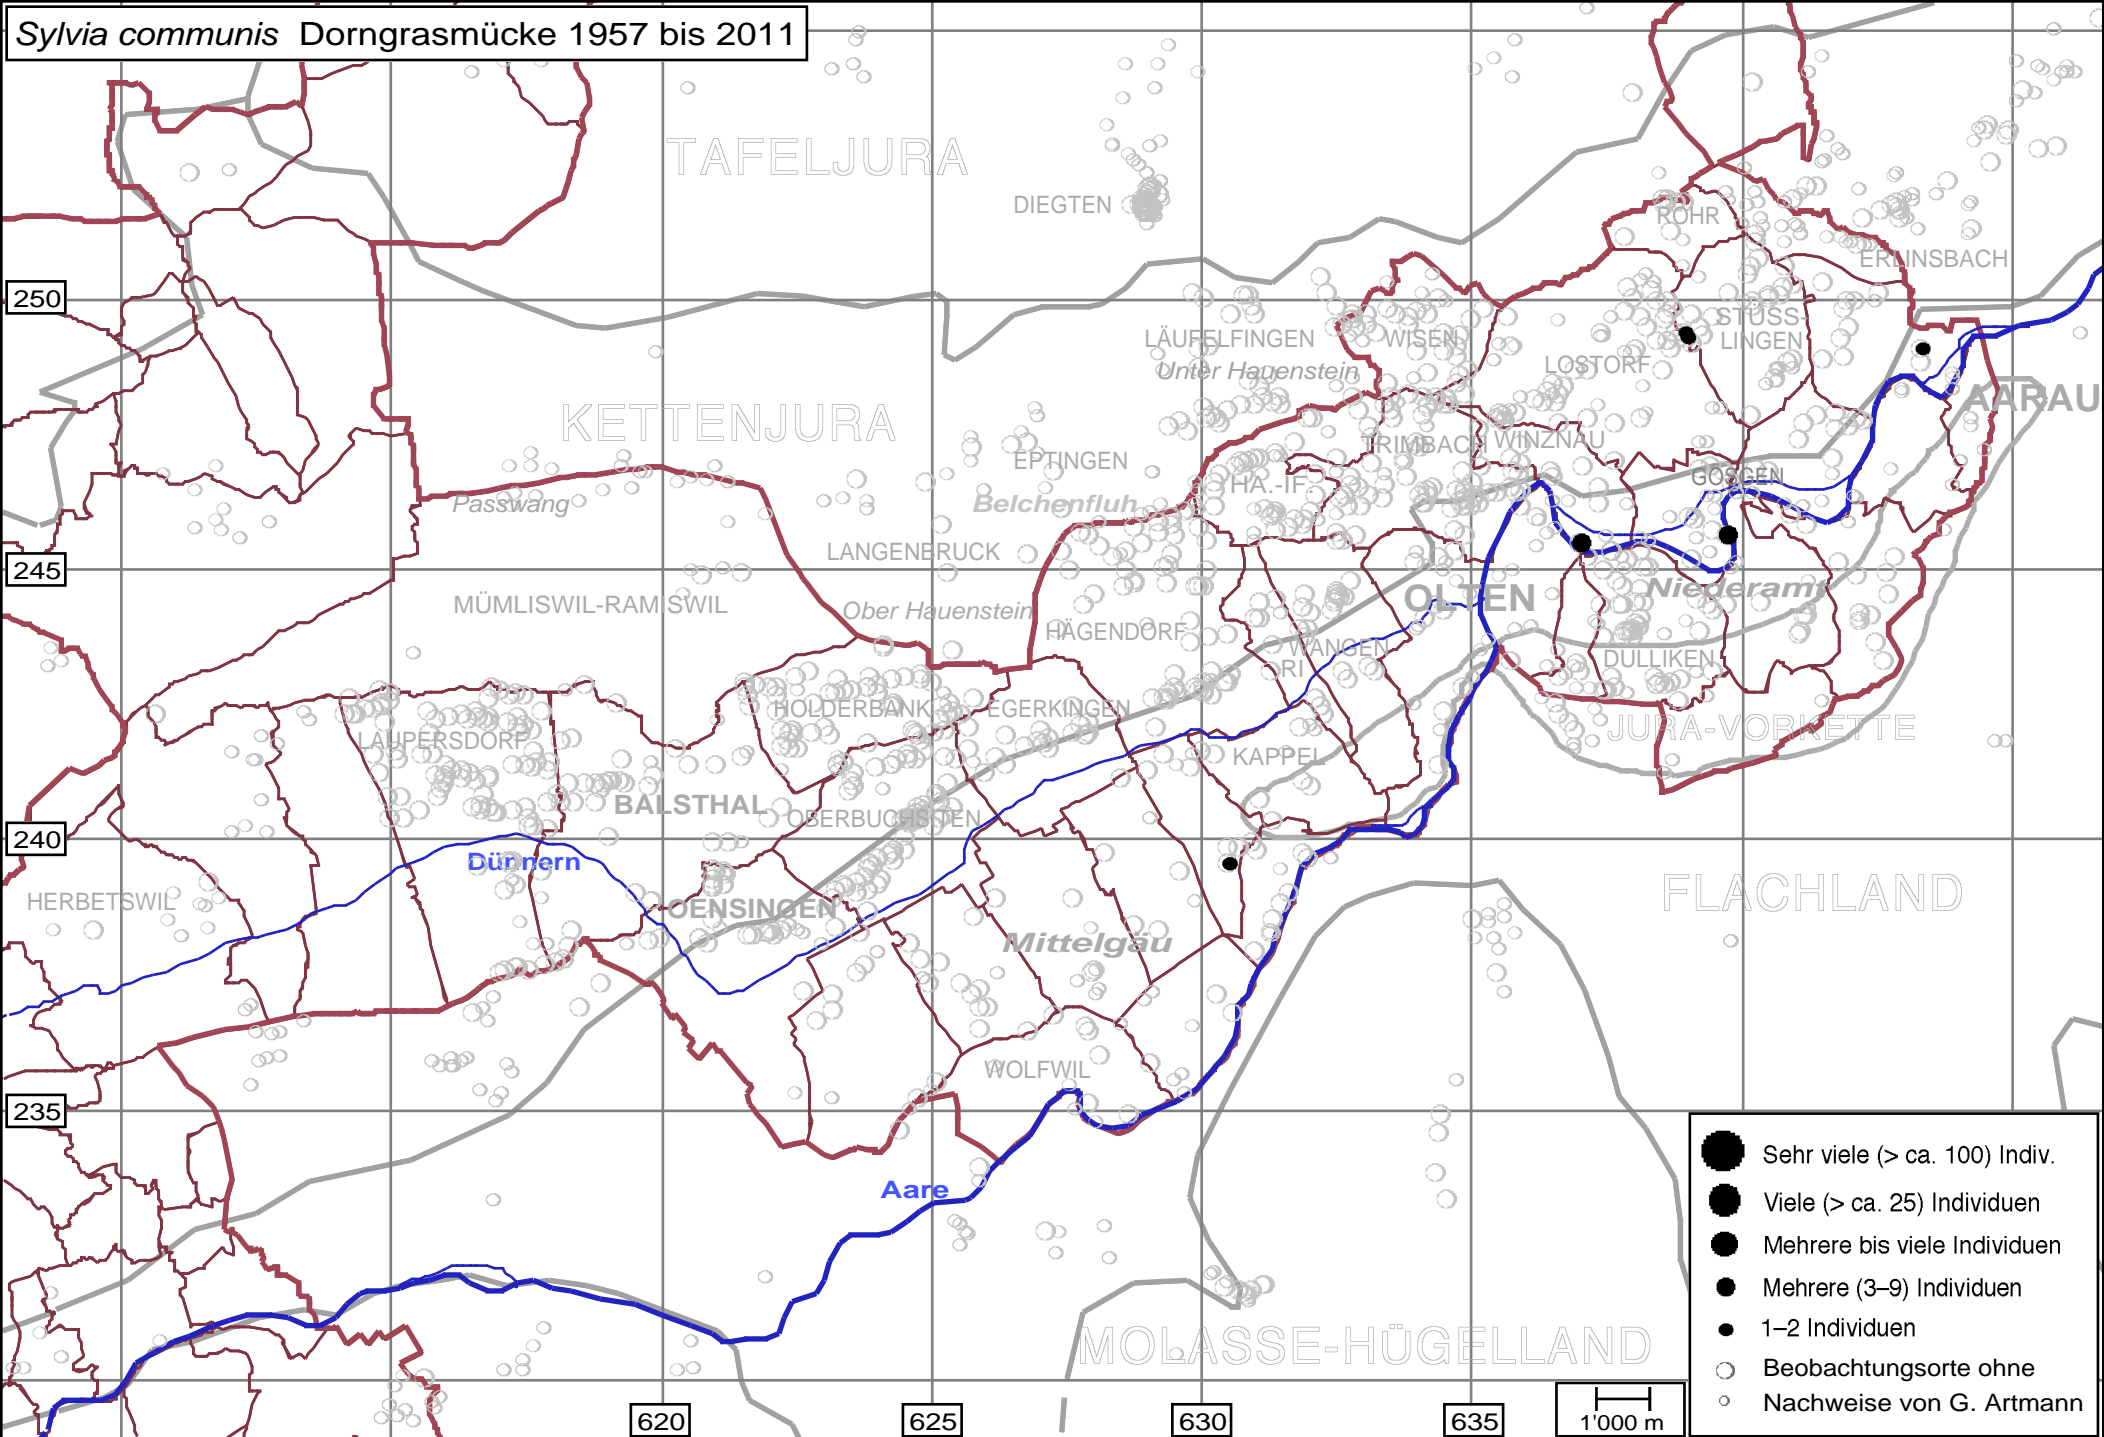

*Sylvia communis* Dorngrasmücke 1957 bis 2011

- Sehr viele (> ca. 100) Indiv.
- Viele (> ca. 25) Individuen
- Mehrere bis viele Individuen
- Mehrere (3-9) Individuen
- 1-2 Individuen
- Beobachtungsorte ohne
- Nachweise von G. Artmann

1'000 m

620 625 630 635