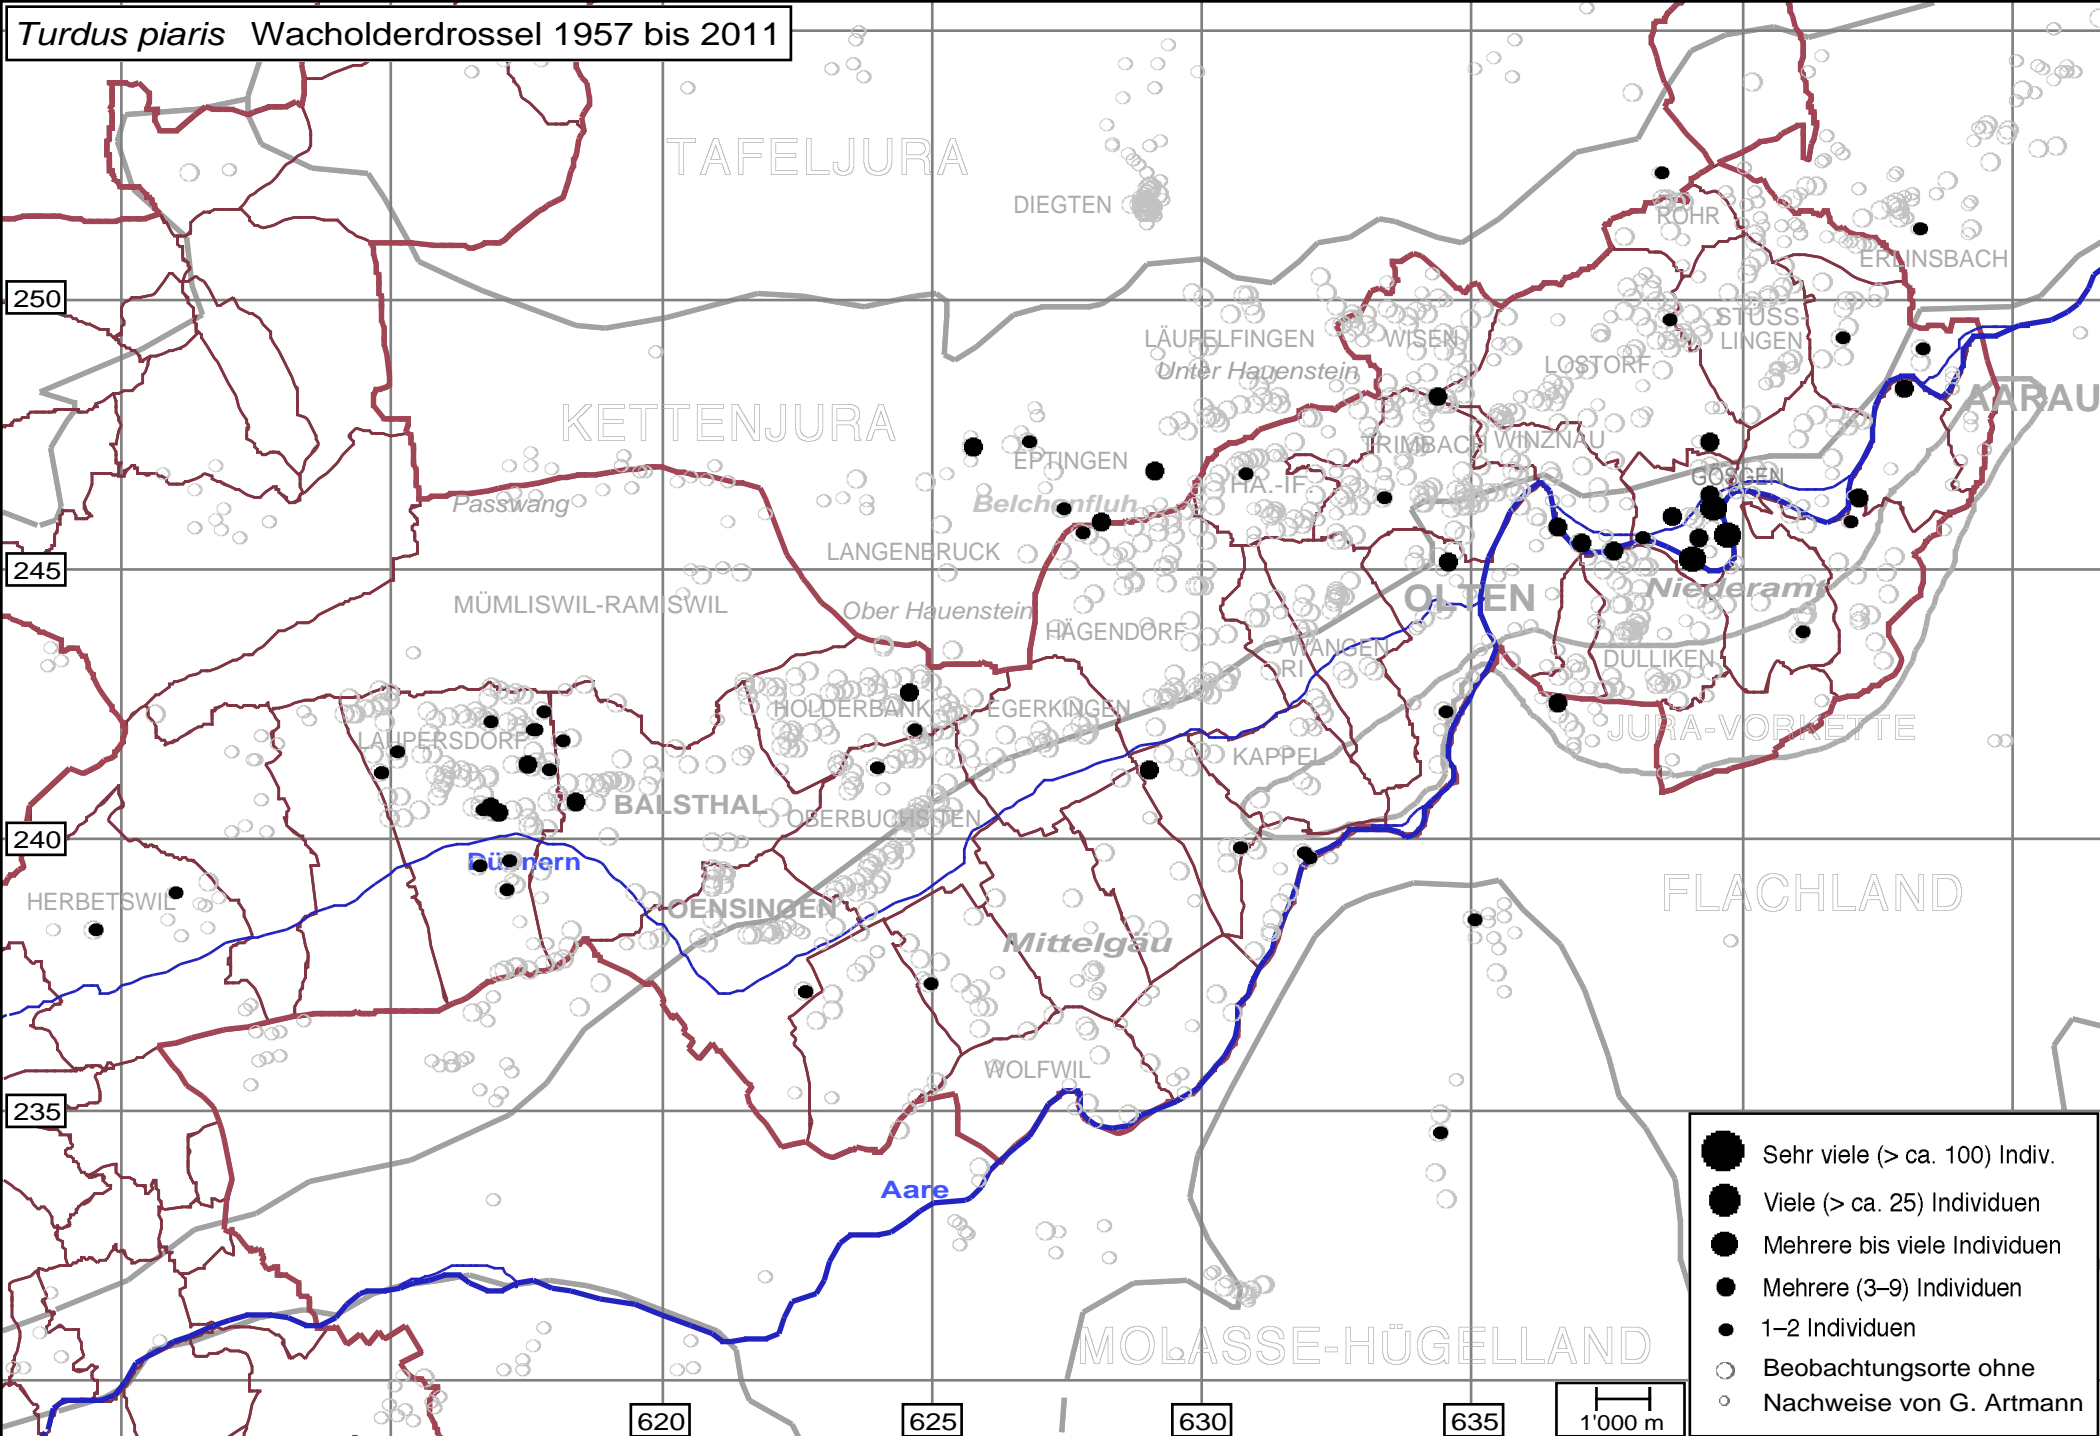

*Turdus piaris* Wacholderdrossel 1957 bis 2011

- Sehr viele (> ca. 100) Indiv.
- Viele (> ca. 25) Individuen
- Mehrere bis viele Individuen
- Mehrere (3–9) Individuen
- 1–2 Individuen
- Beobachtungsorte ohne
- Nachweise von G. Artmann

1'000 m

620

625

630

635