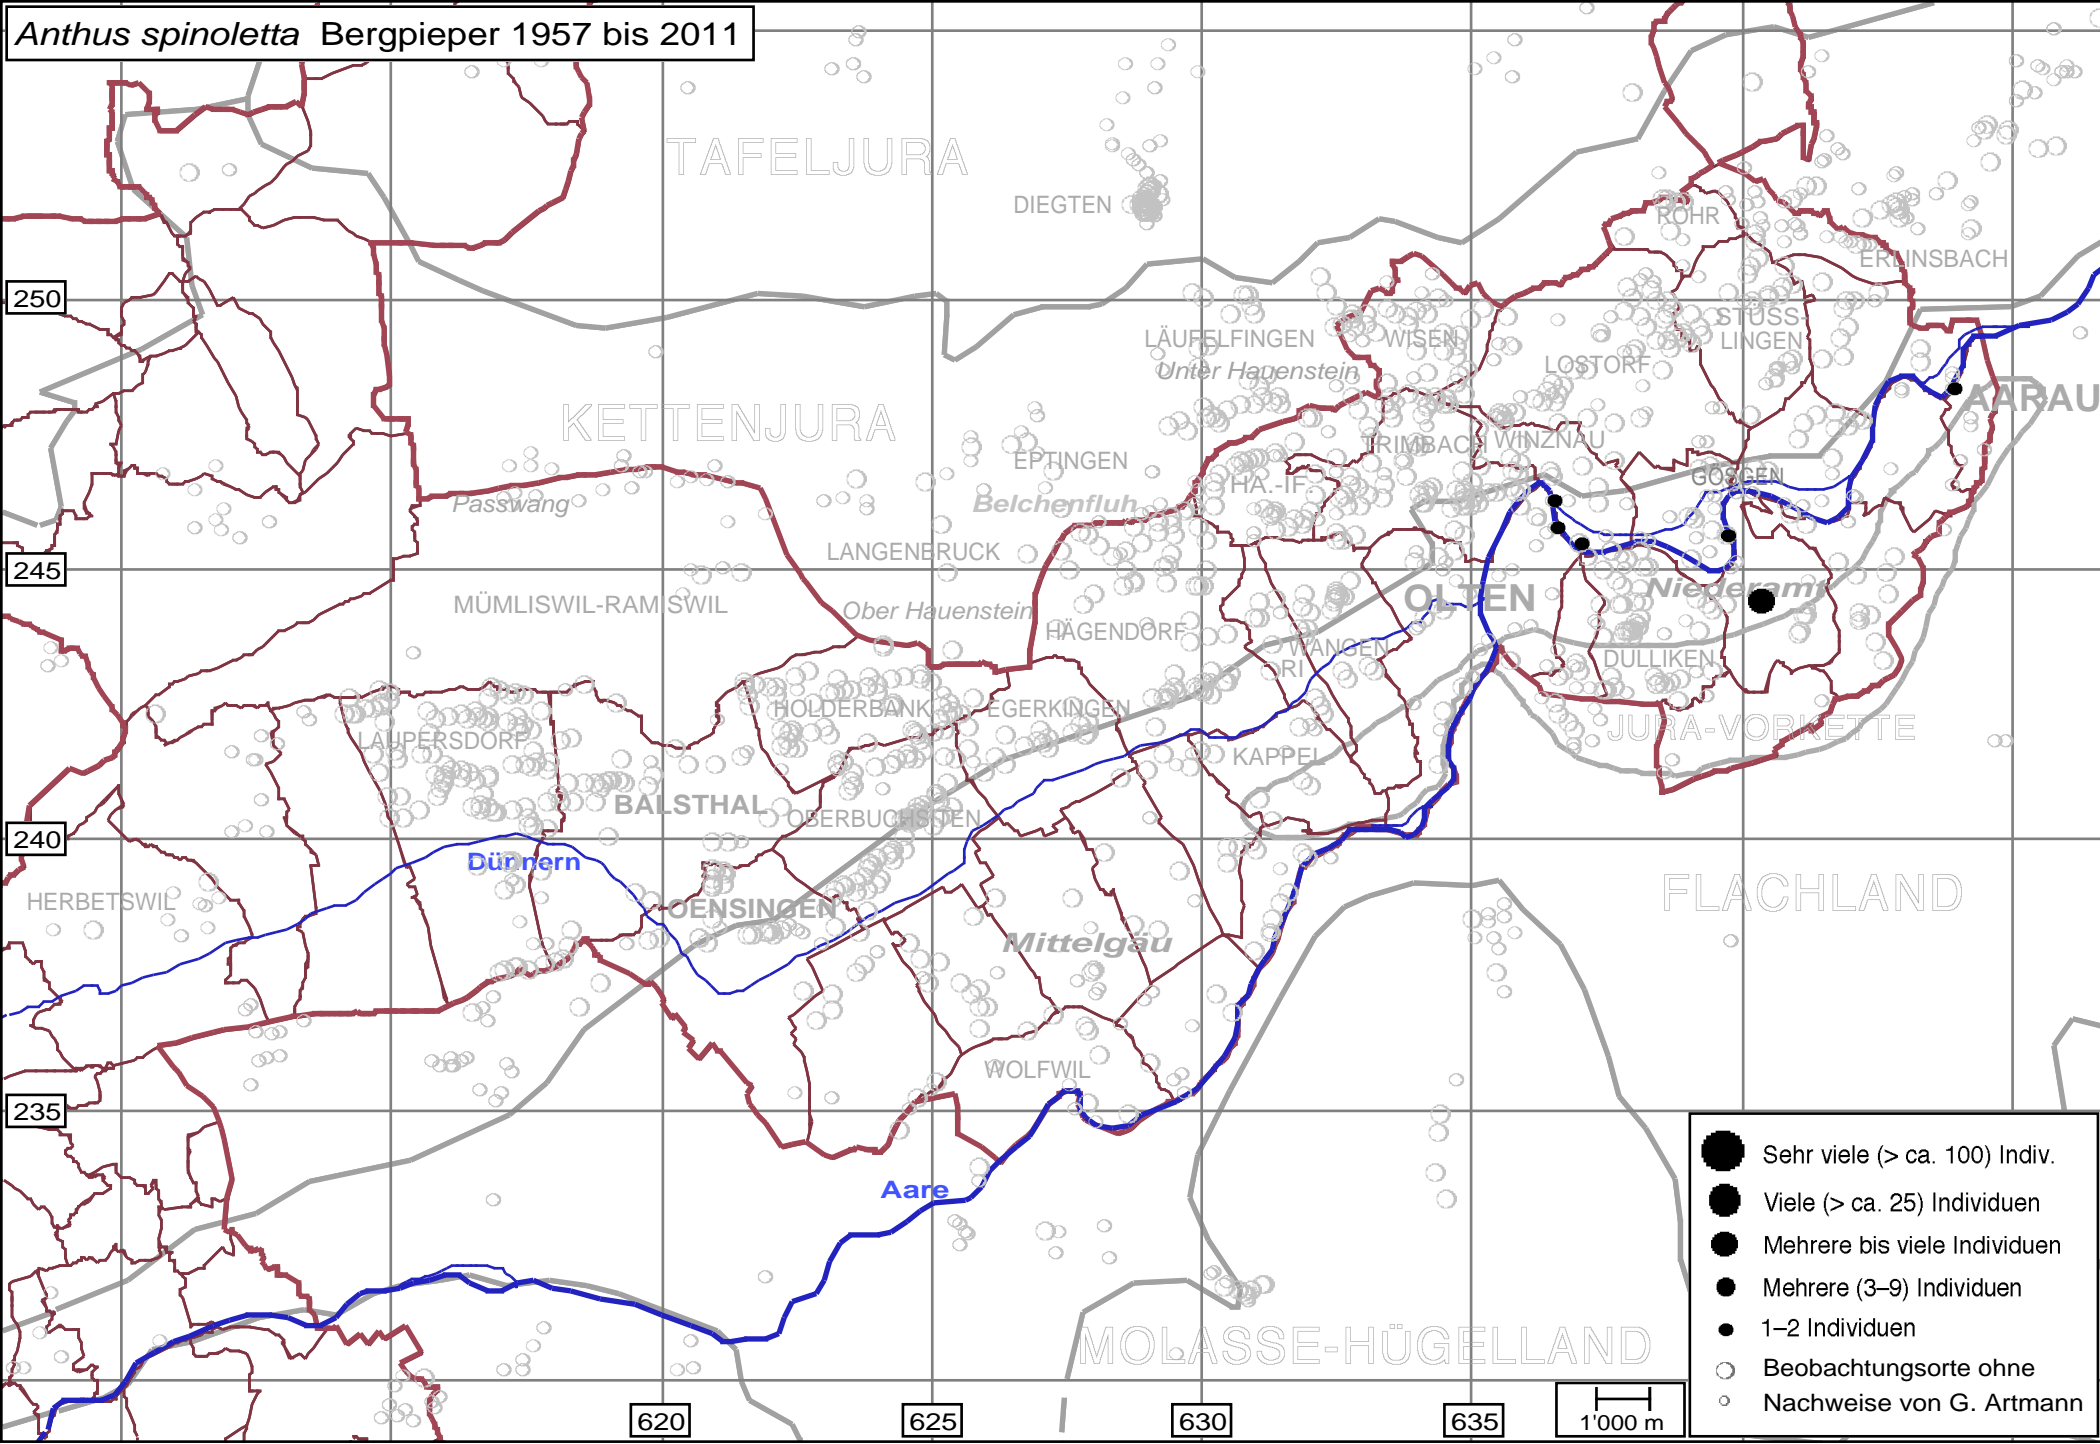

Anthus spinoletta Bergpieper 1957 bis 2011

- Sehr viele (> ca. 100) Indiv.
- Viele (> ca. 25) Individuen
- Mehrere bis viele Individuen
- Mehrere (3-9) Individuen
- 1-2 Individuen
- Beobachtungsorte ohne
- Nachweise von G. Artmann

1'000 m

620

625

630

635