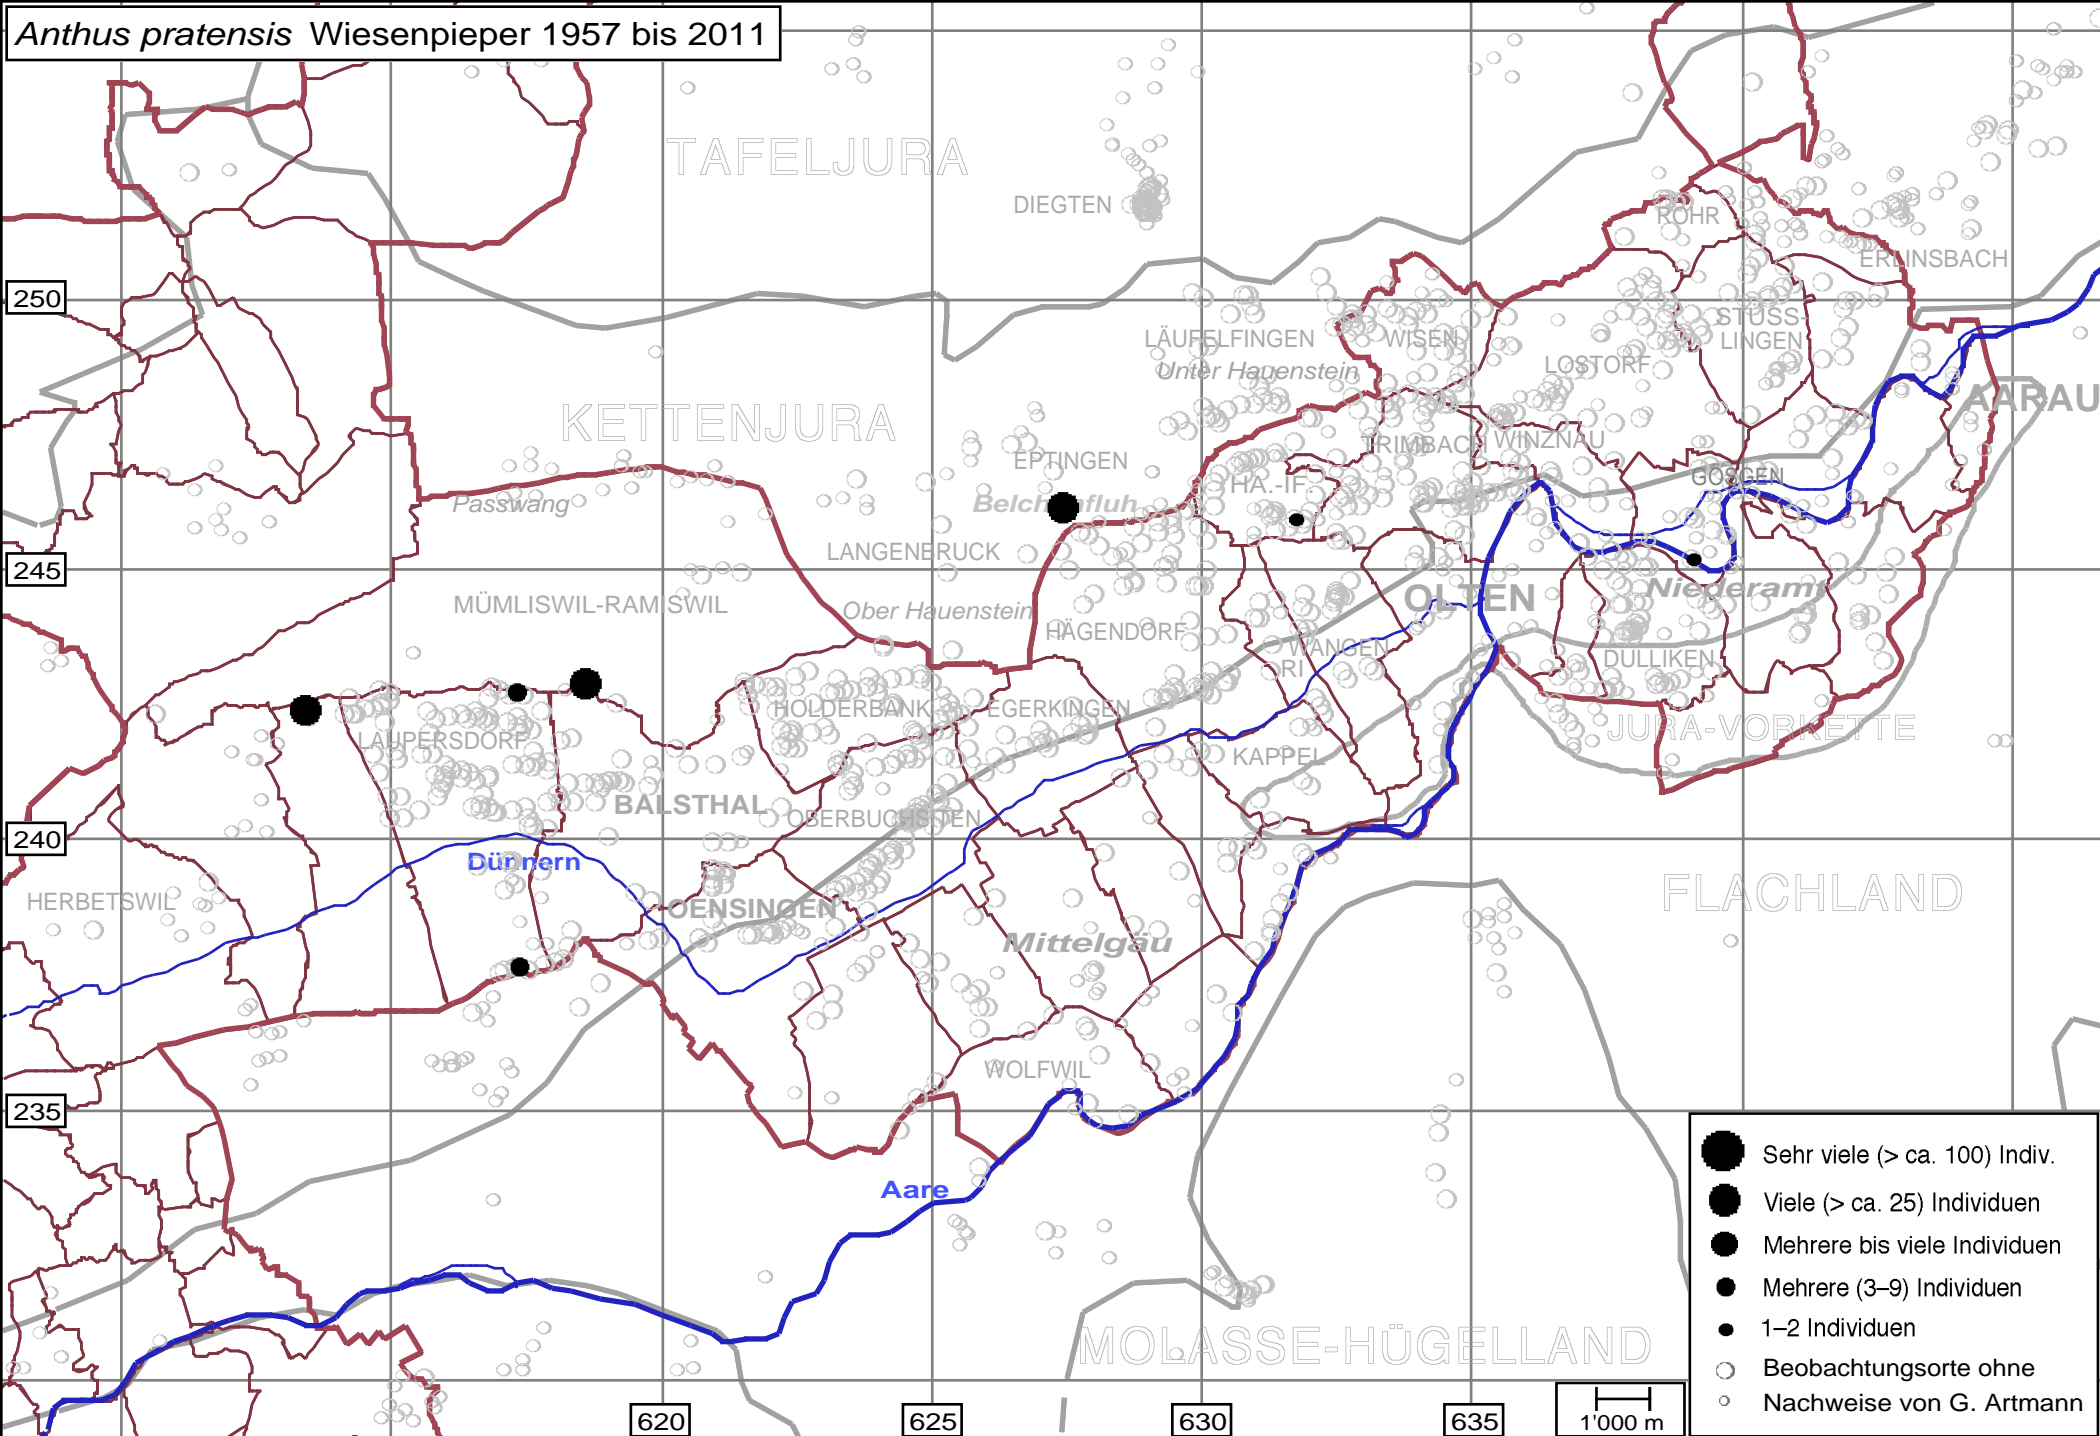

Anthus pratensis Wiesenpieper 1957 bis 2011

- Sehr viele (> ca. 100) Indiv.
- Viele (> ca. 25) Individuen
- Mehrere bis viele Individuen
- Mehrere (3-9) Individuen
- 1-2 Individuen
- Beobachtungsorte ohne
- Nachweise von G. Artmann

1'000 m

620

625

630

635