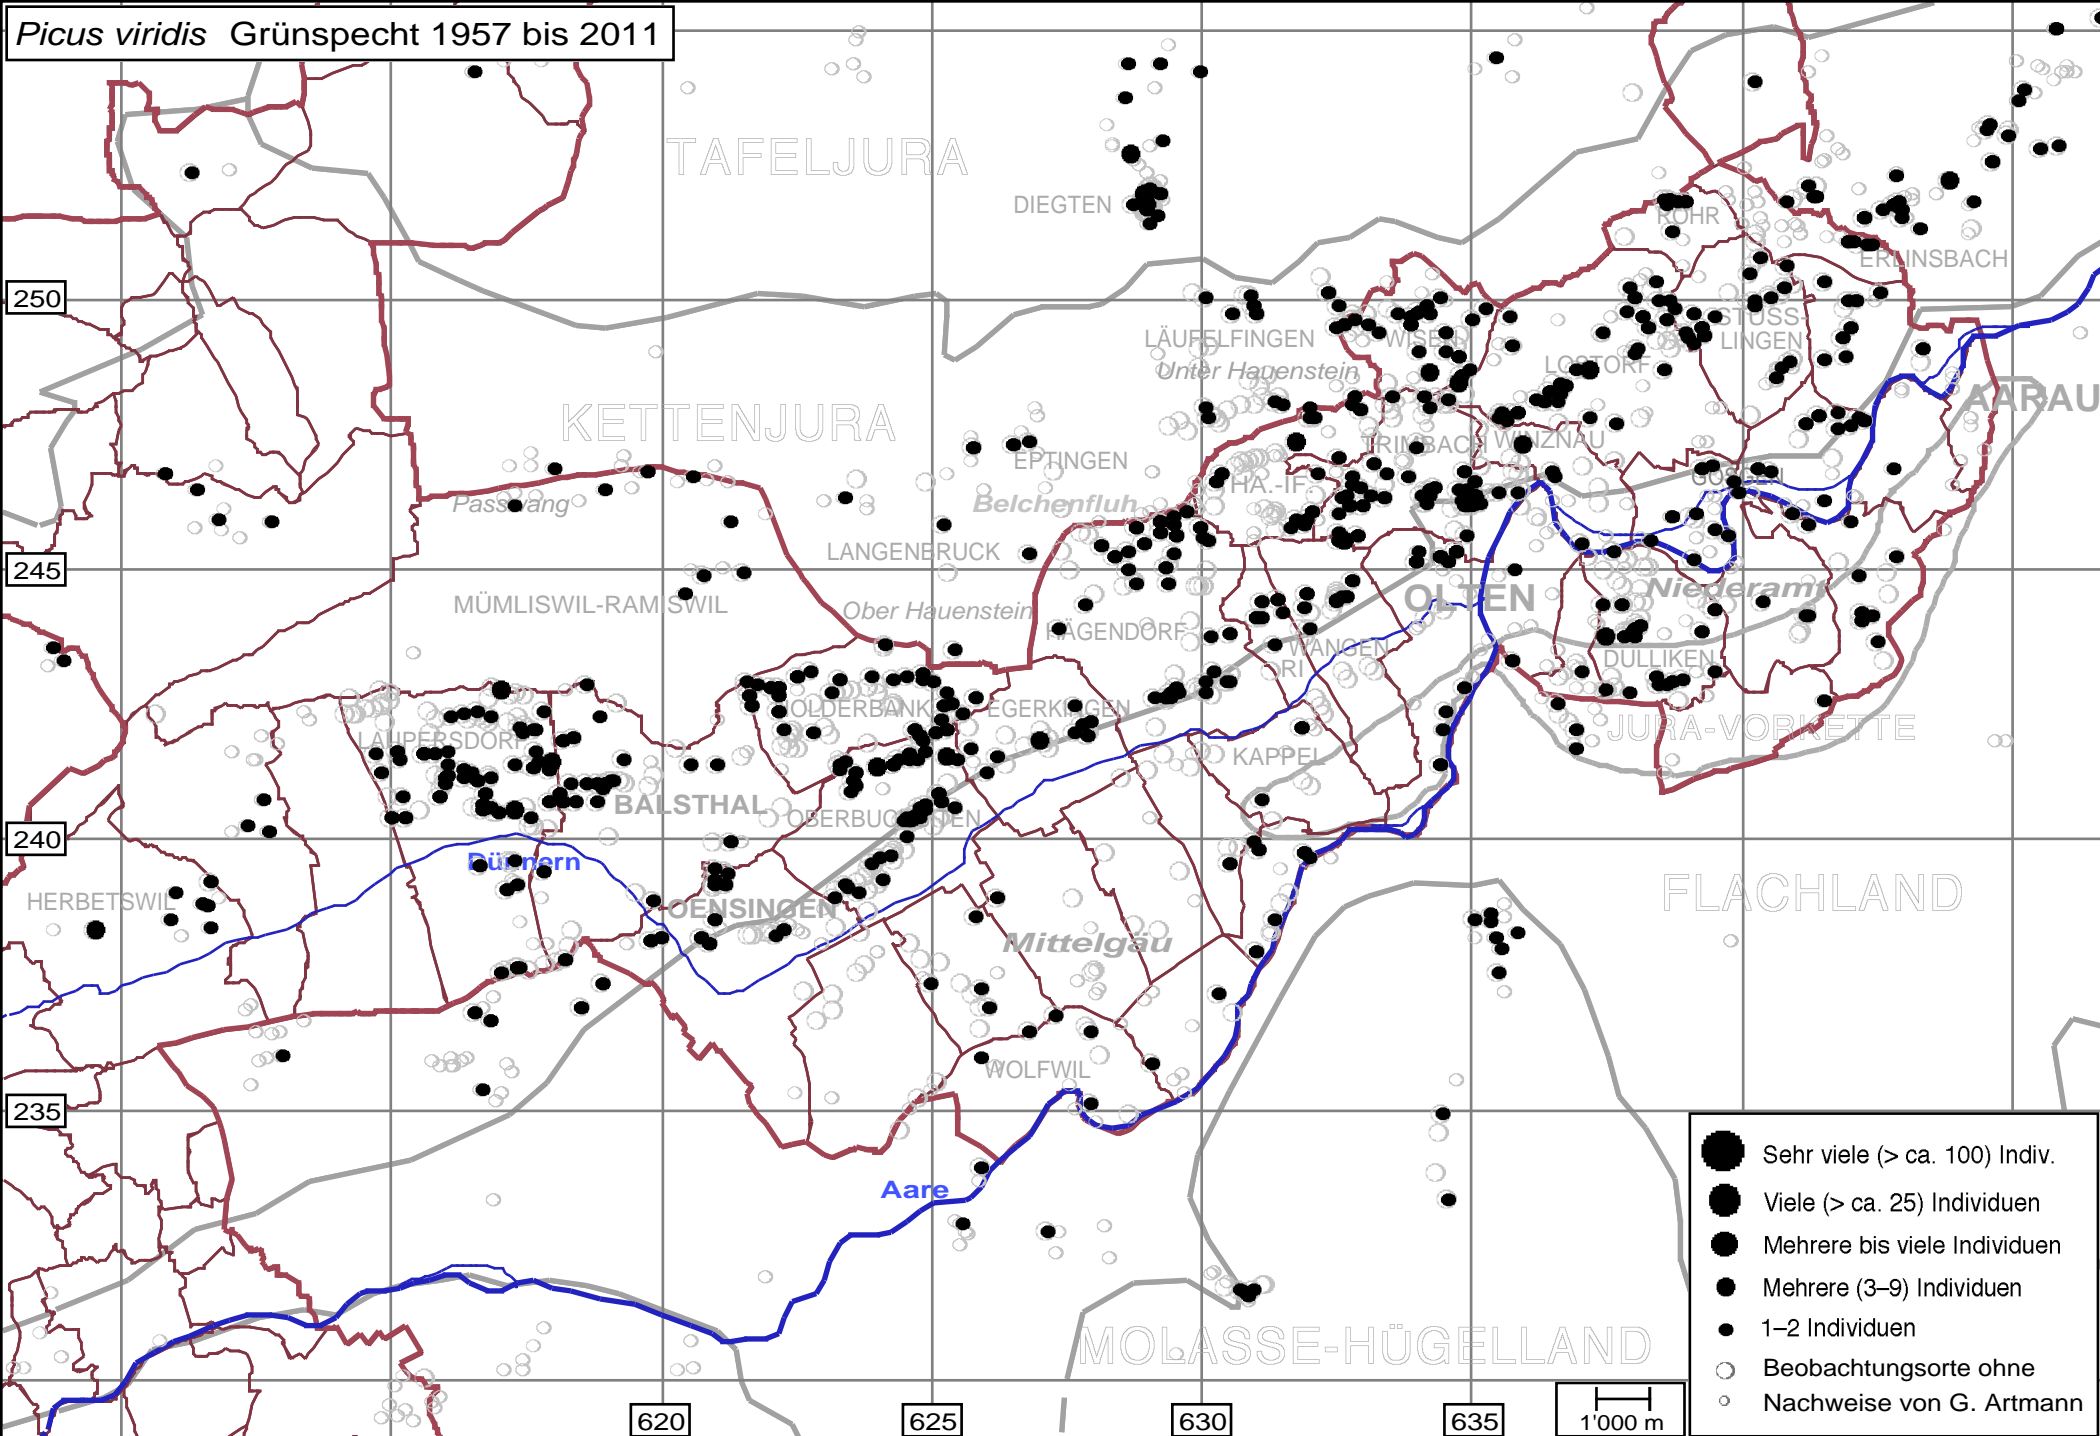

*Picus viridis* Grünspecht 1957 bis 2011

- Sehr viele (> ca. 100) Indiv.
- Viele (> ca. 25) Individuen
- Mehrere bis viele Individuen
- Mehrere (3-9) Individuen
- 1-2 Individuen
- Beobachtungsorte ohne Nachweise von G. Artmann