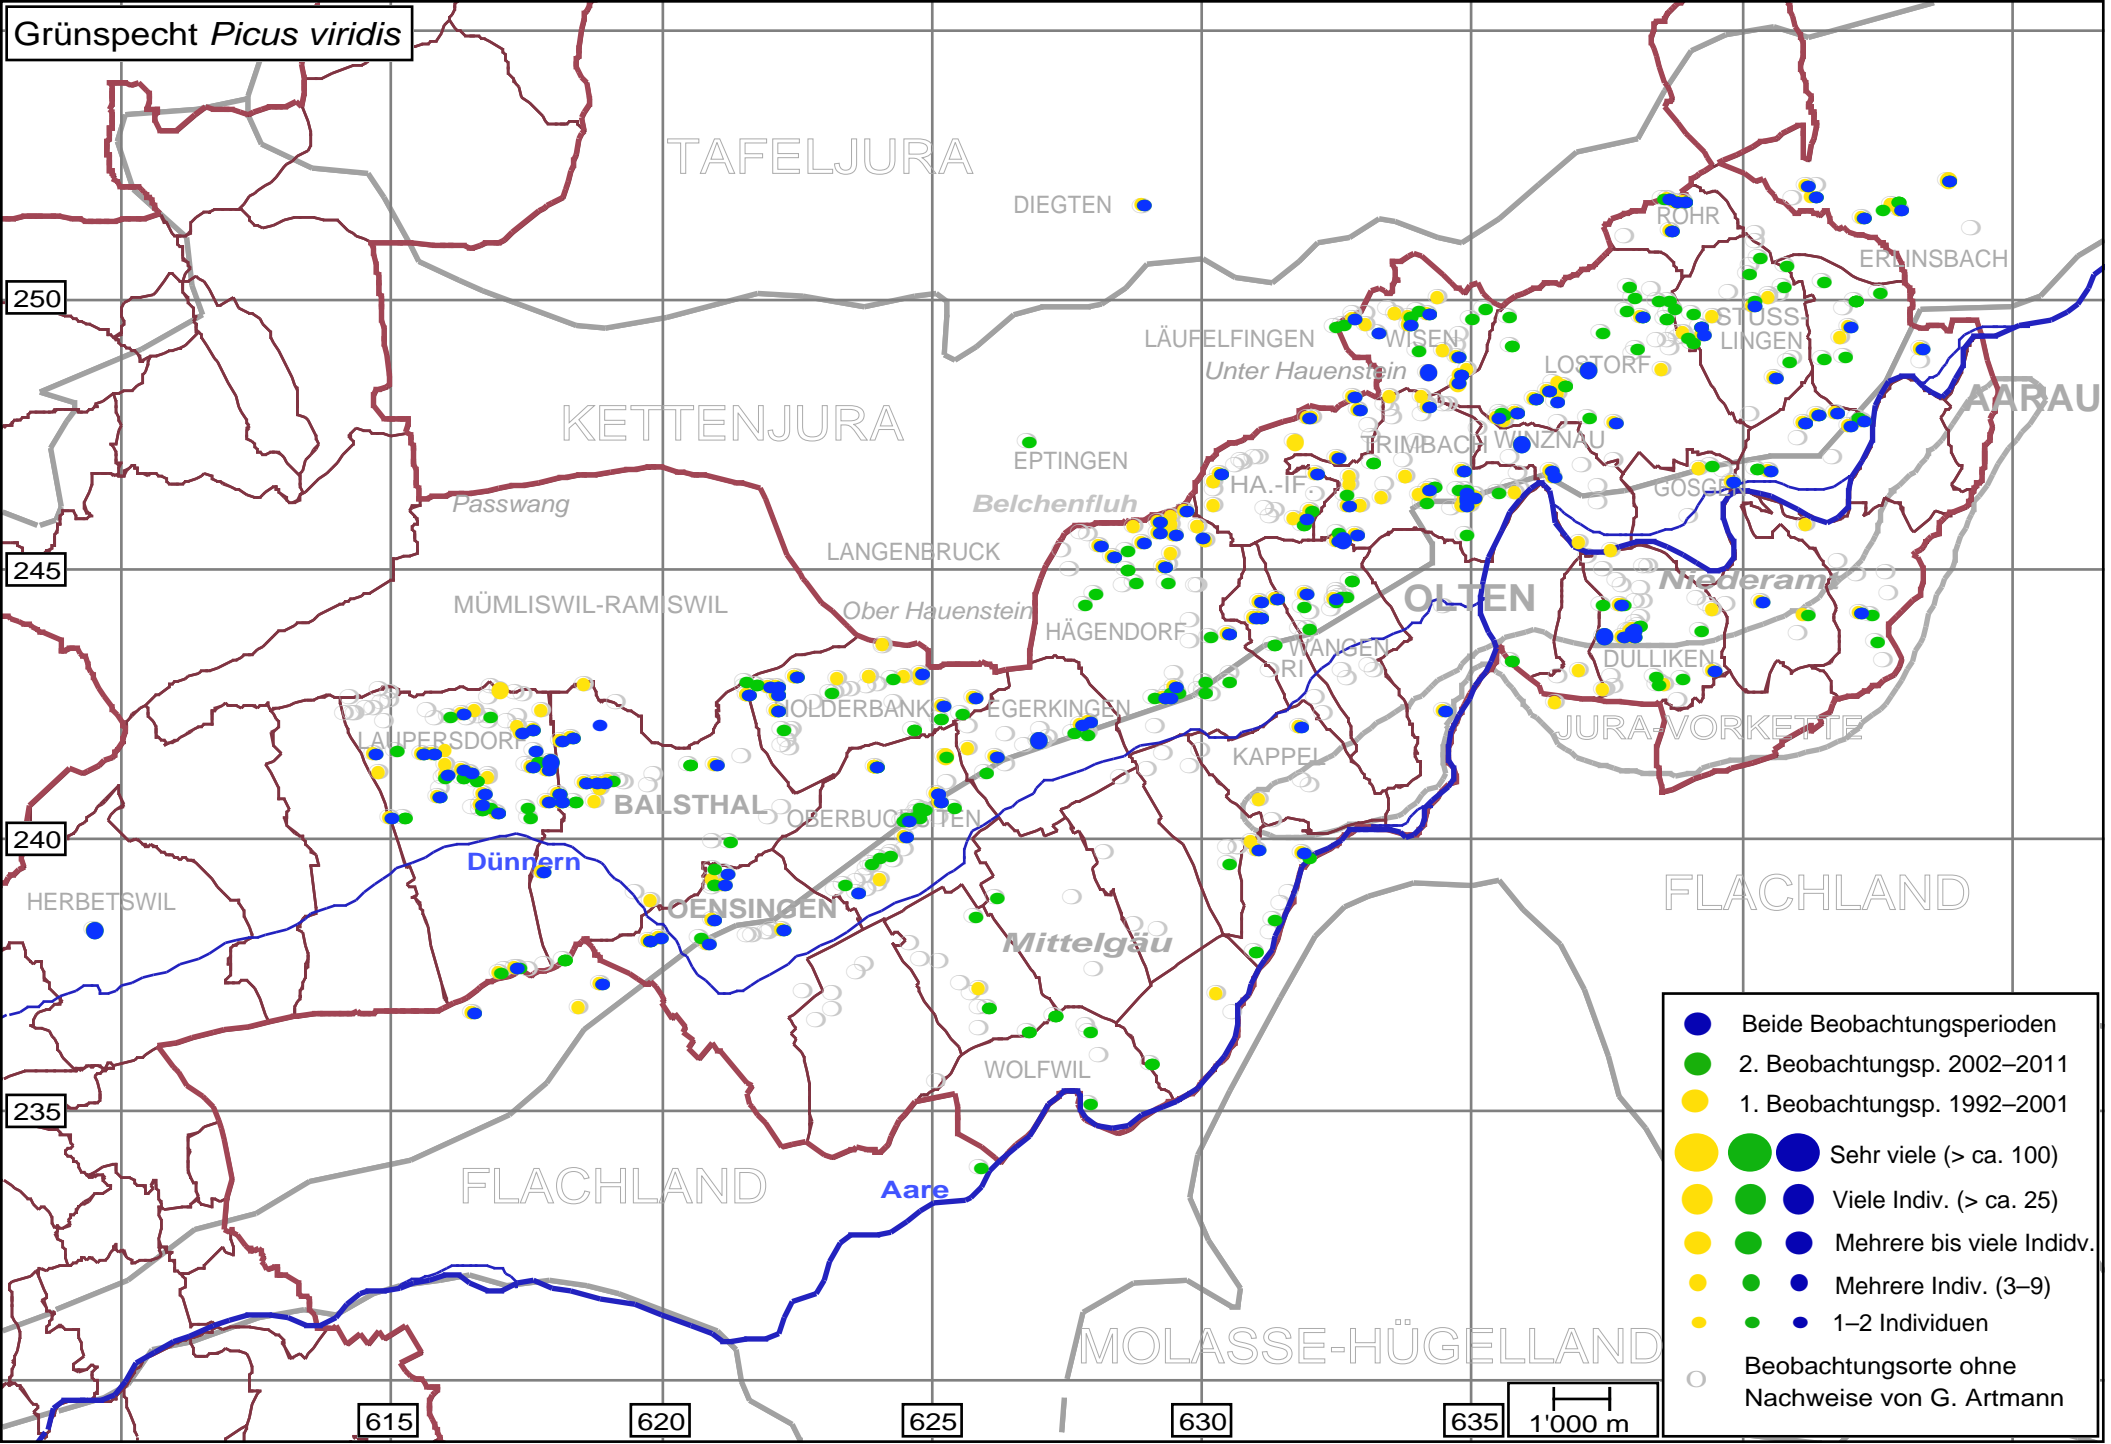

Grünspecht *Picus viridis*

●	Beide Beobachtungsperioden
●	2. Beobachtungsp. 2002–2011
●	1. Beobachtungsp. 1992–2001
● ● ●	Sehr viele (> ca. 100)
● ● ●	Viele Indiv. (> ca. 25)
● ● ●	Mehrere bis viele Indiv.
● ● ●	Mehrere Indiv. (3–9)
● ● ●	1–2 Individuen
○	Beobachtungsorte ohne Nachweise von G. Artmann