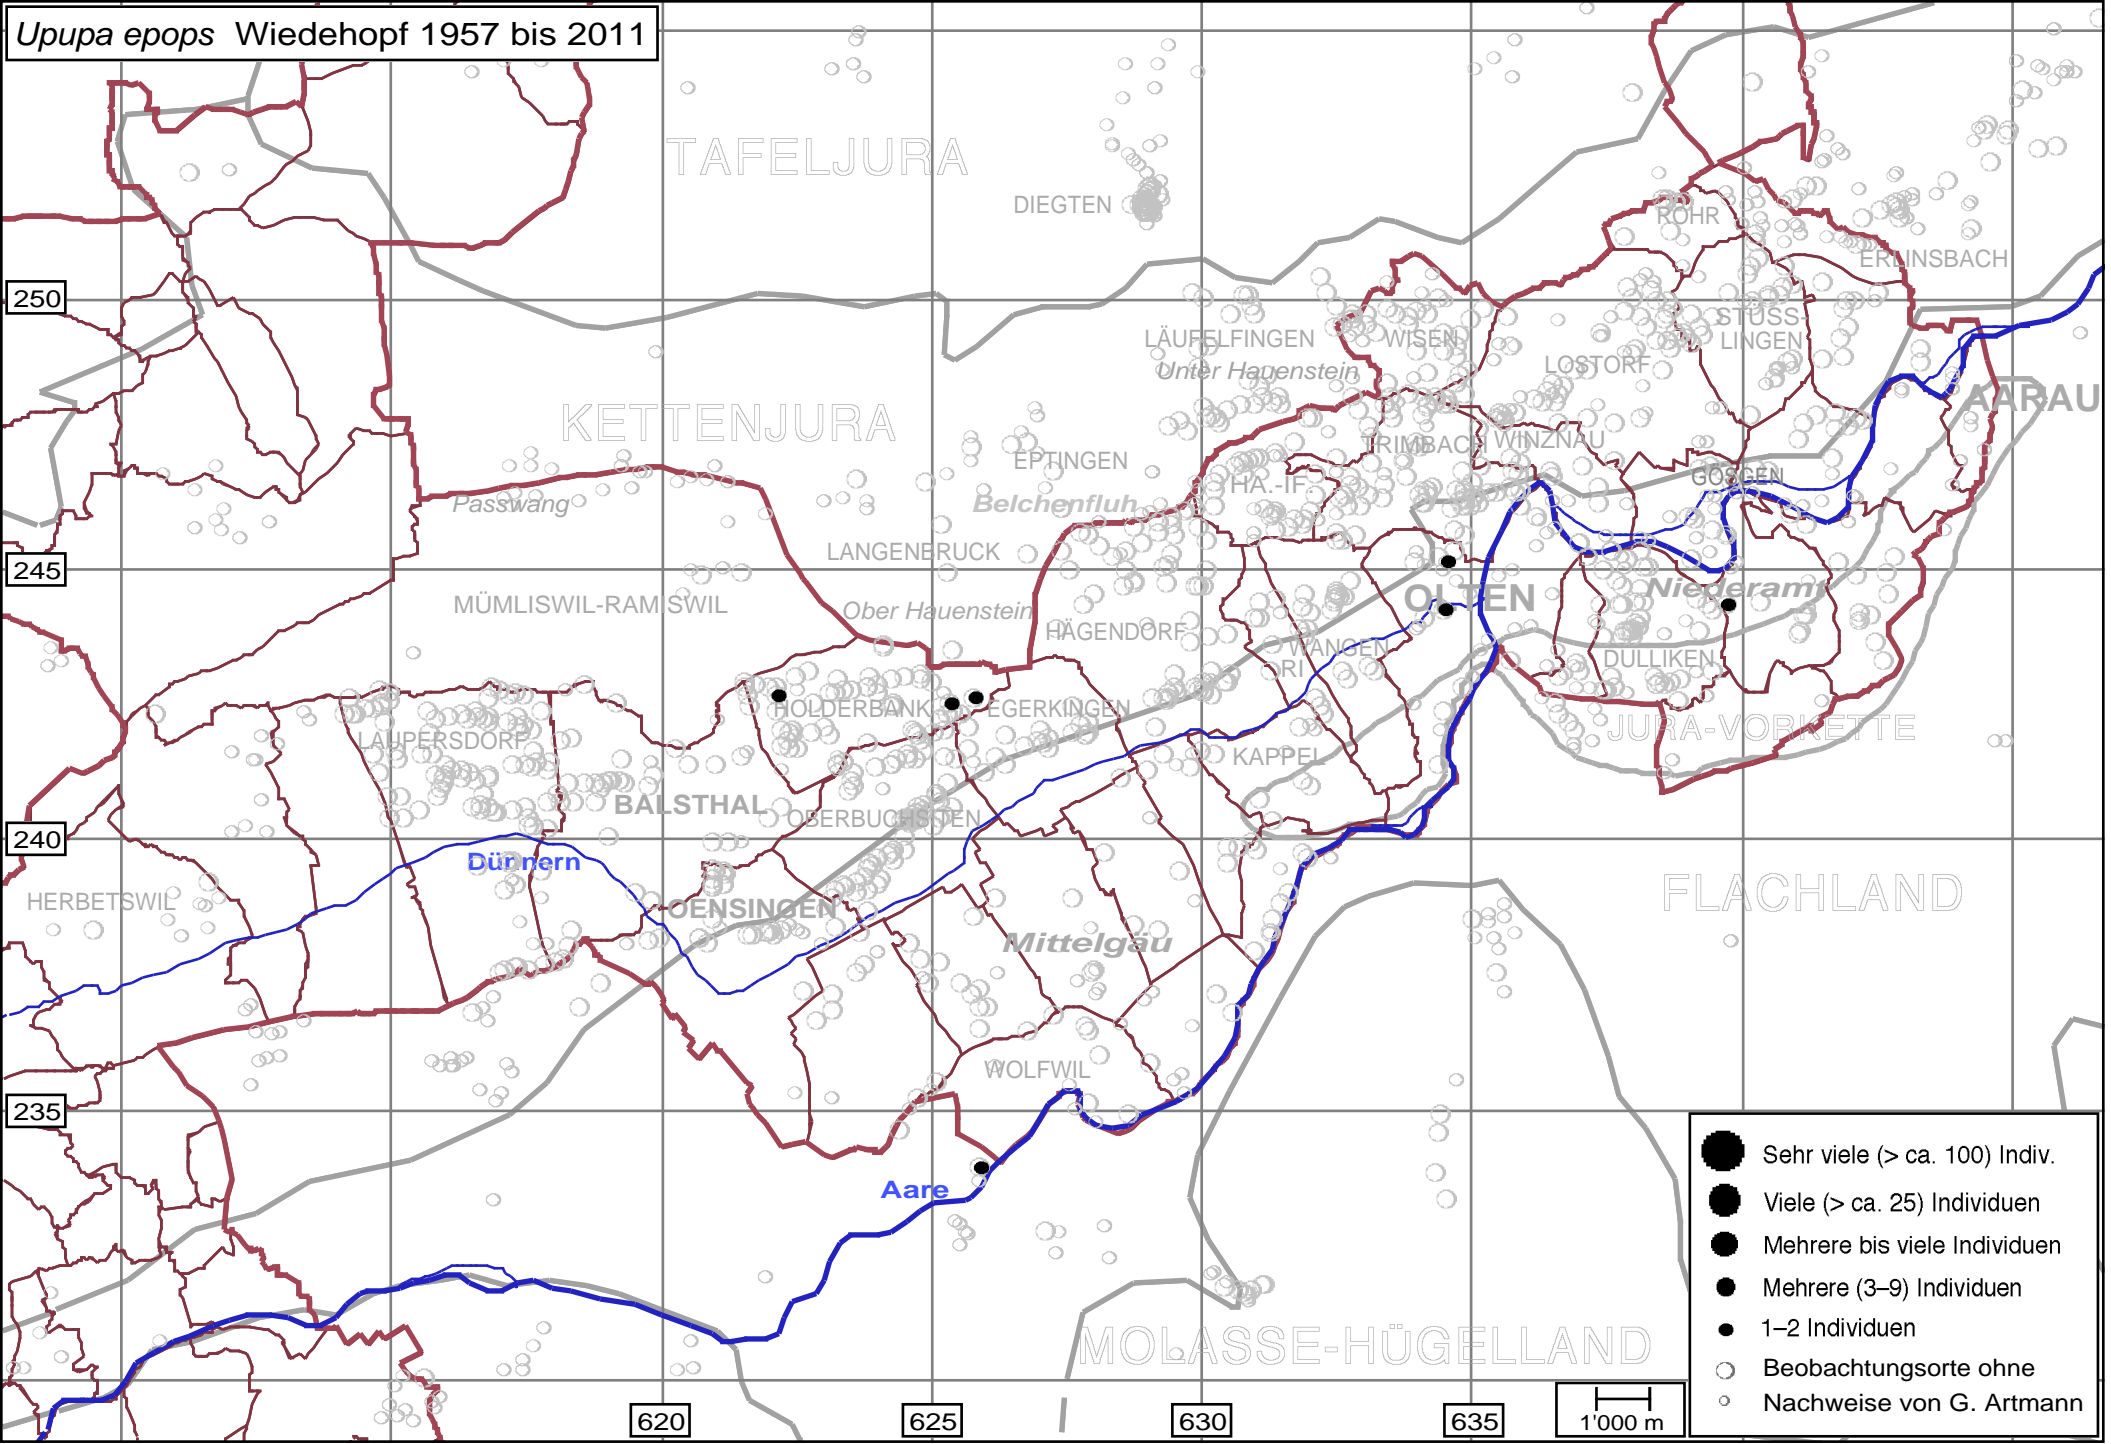

**Upupa epops Wiedehopf 1957 bis 2011**

- Sehr viele (> ca. 100) Indiv.
- Viele (> ca. 25) Individuen
- Mehrere bis viele Individuen
- Mehrere (3–9) Individuen
- 1–2 Individuen
- Beobachtungsorte ohne
- Nachweise von G. Artmann

1'000 m

620

625

630

635