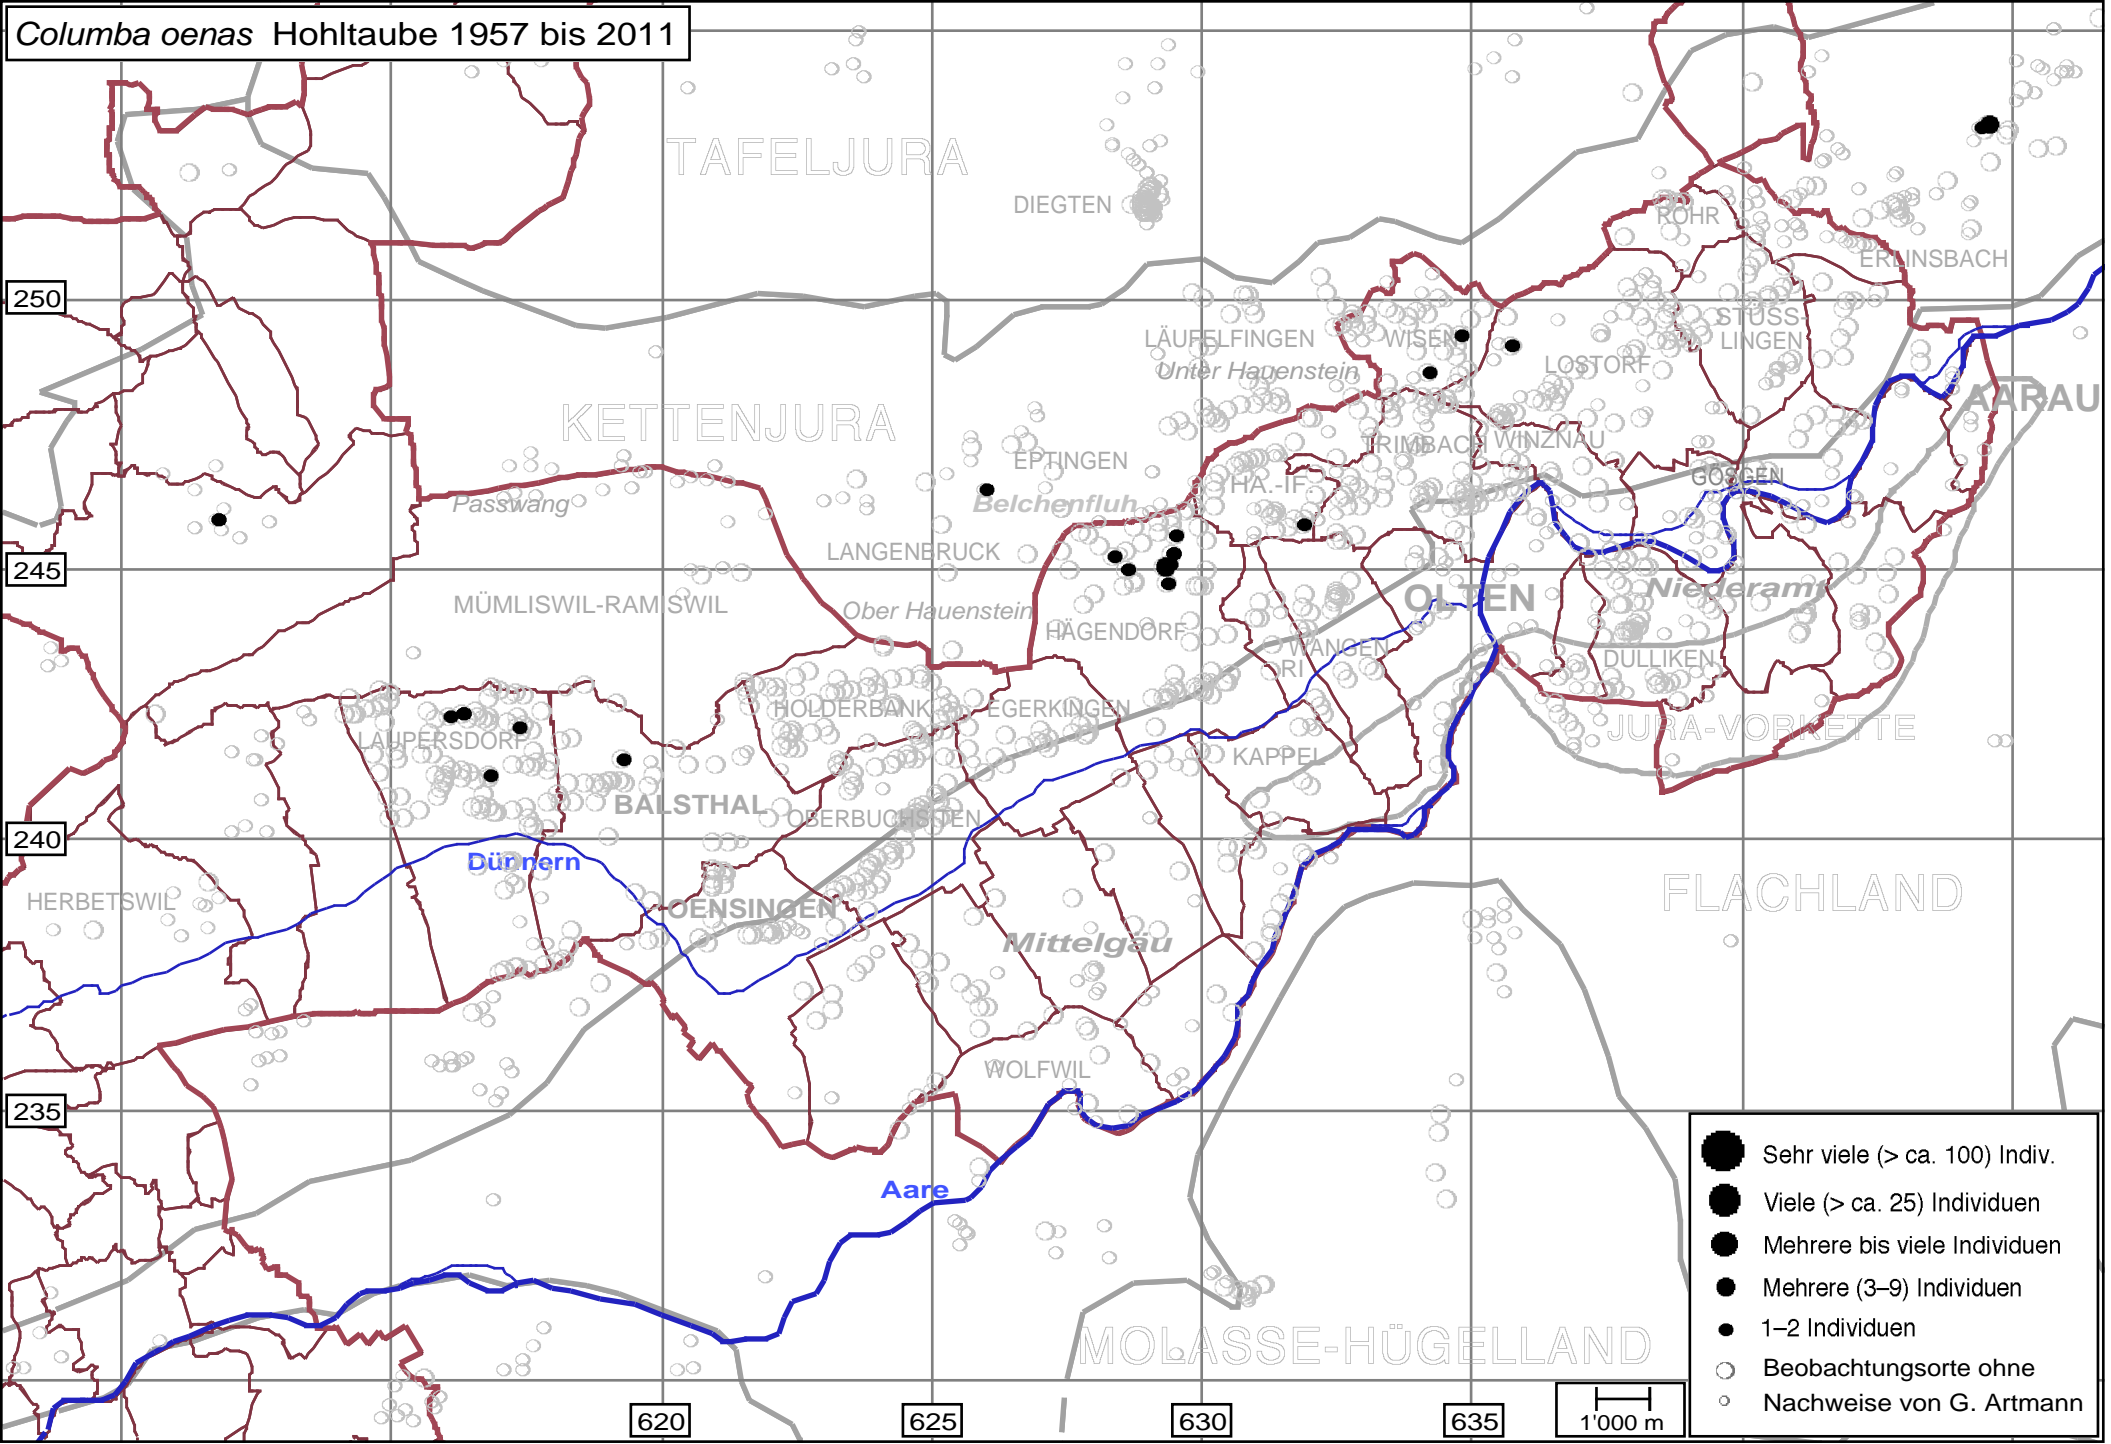

Columba oenas Hohltaube 1957 bis 2011

- Sehr viele (> ca. 100) Indiv.
- Viele (> ca. 25) Individuen
- Mehrere bis viele Individuen
- Mehrere (3–9) Individuen
- 1–2 Individuen
- Beobachtungsorte ohne
- Nachweise von G. Artmann

1'000 m