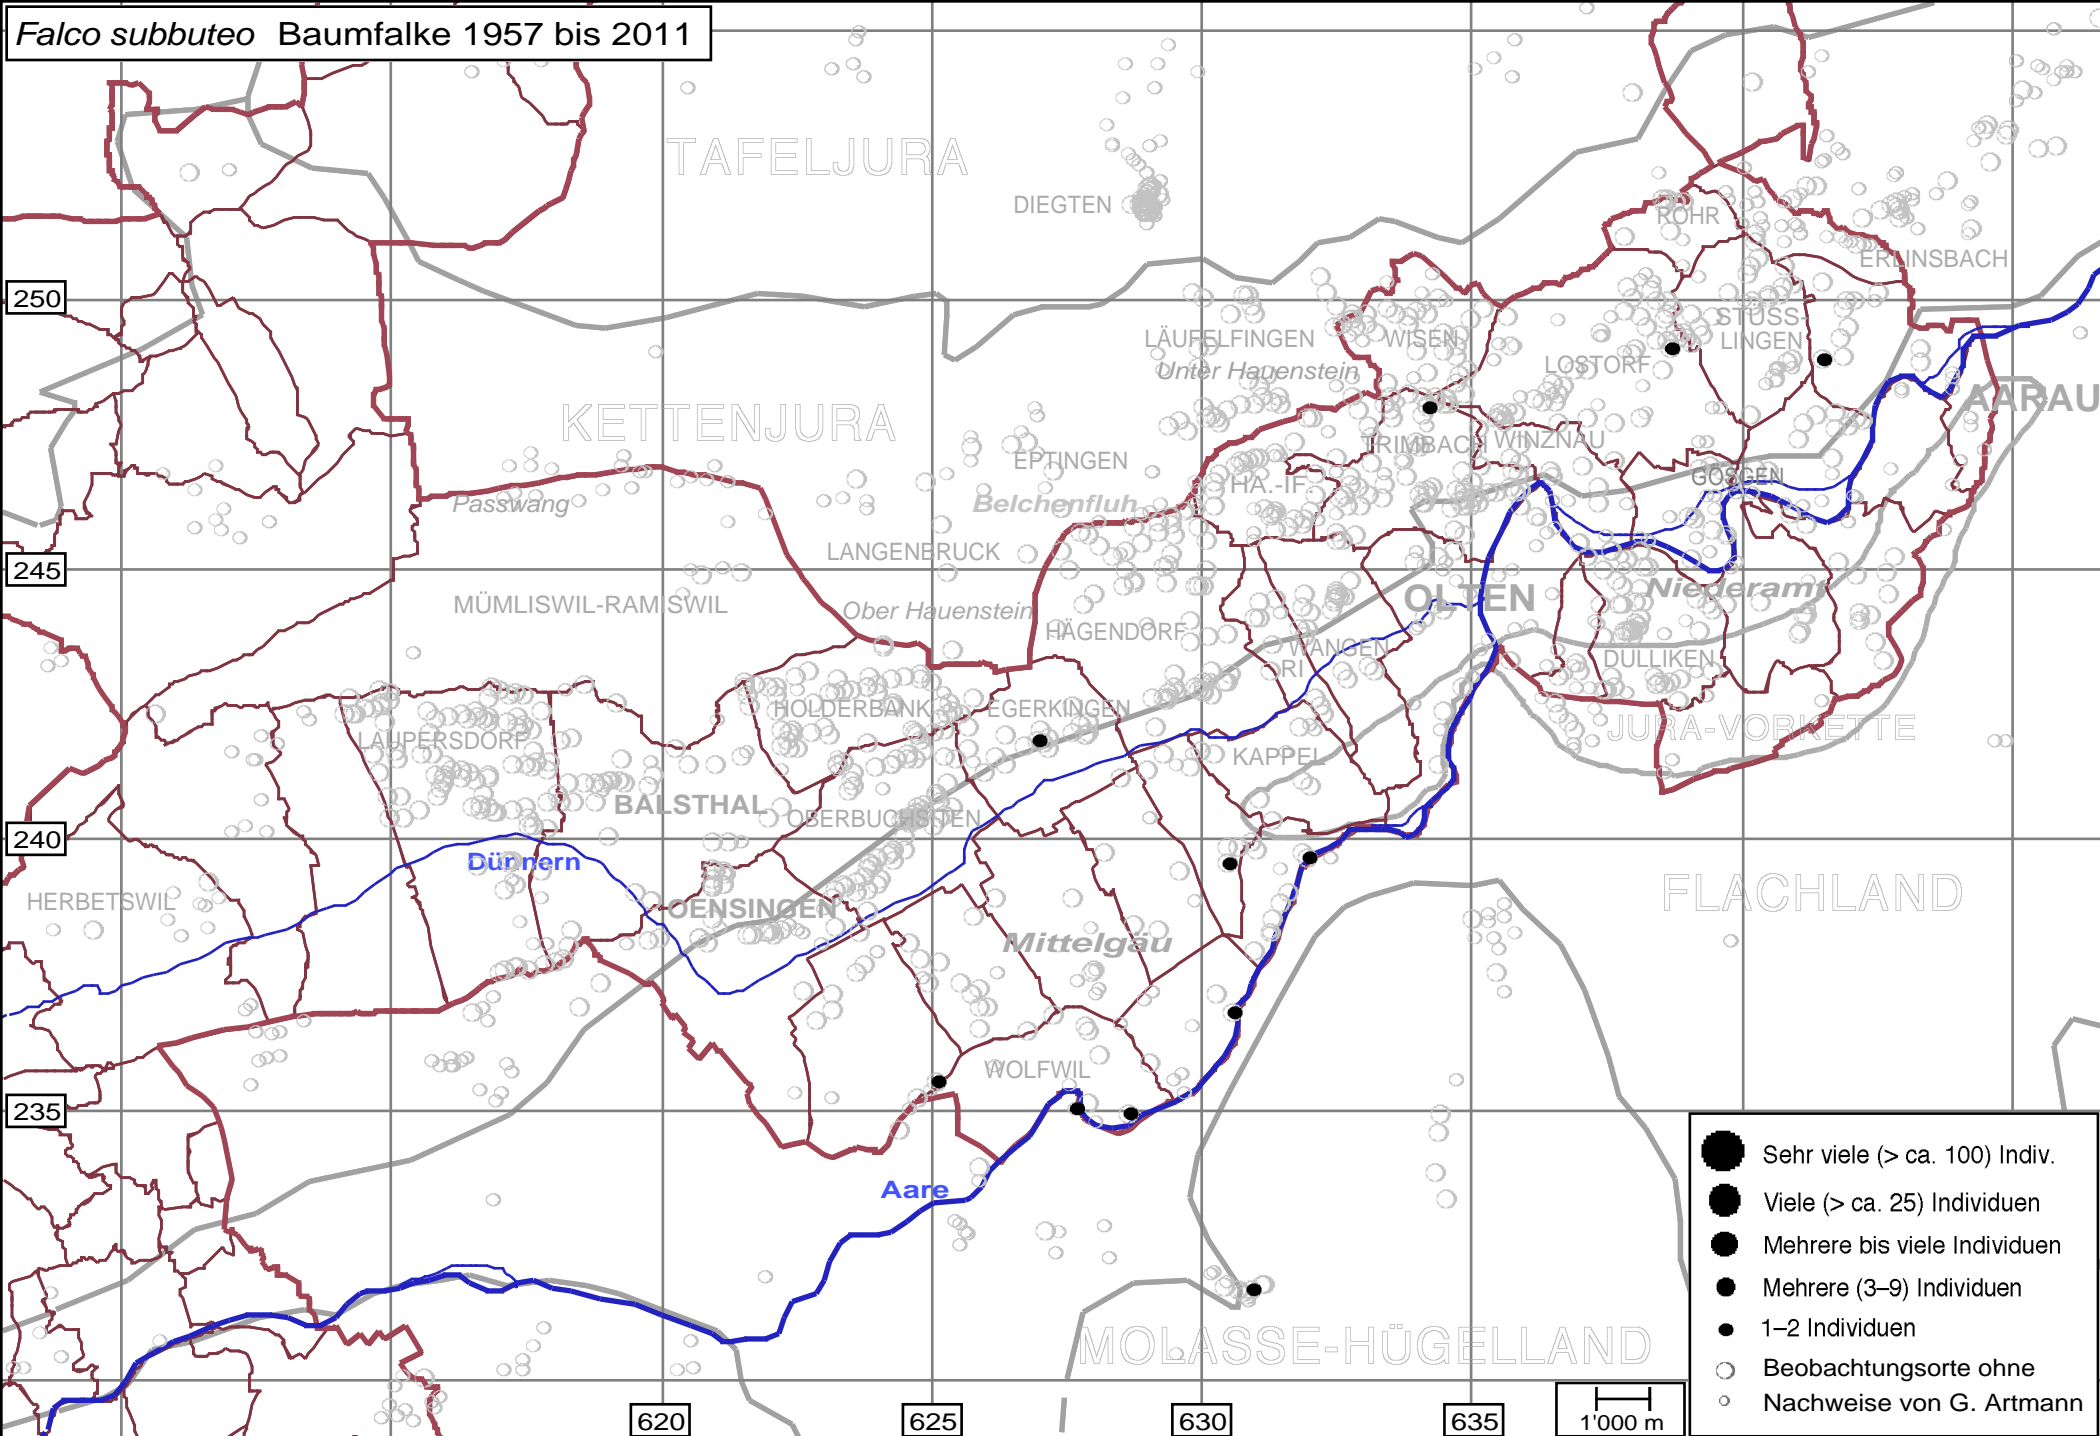

**Falco subbuteo Baumfalke 1957 bis 2011**

- Sehr viele (> ca. 100) Indiv.
- Viele (> ca. 25) Individuen
- Mehrere bis viele Individuen
- Mehrere (3-9) Individuen
- 1-2 Individuen
- Beobachtungsorte ohne
- Nachweise von G. Artmann

1'000 m

620 625 630 635