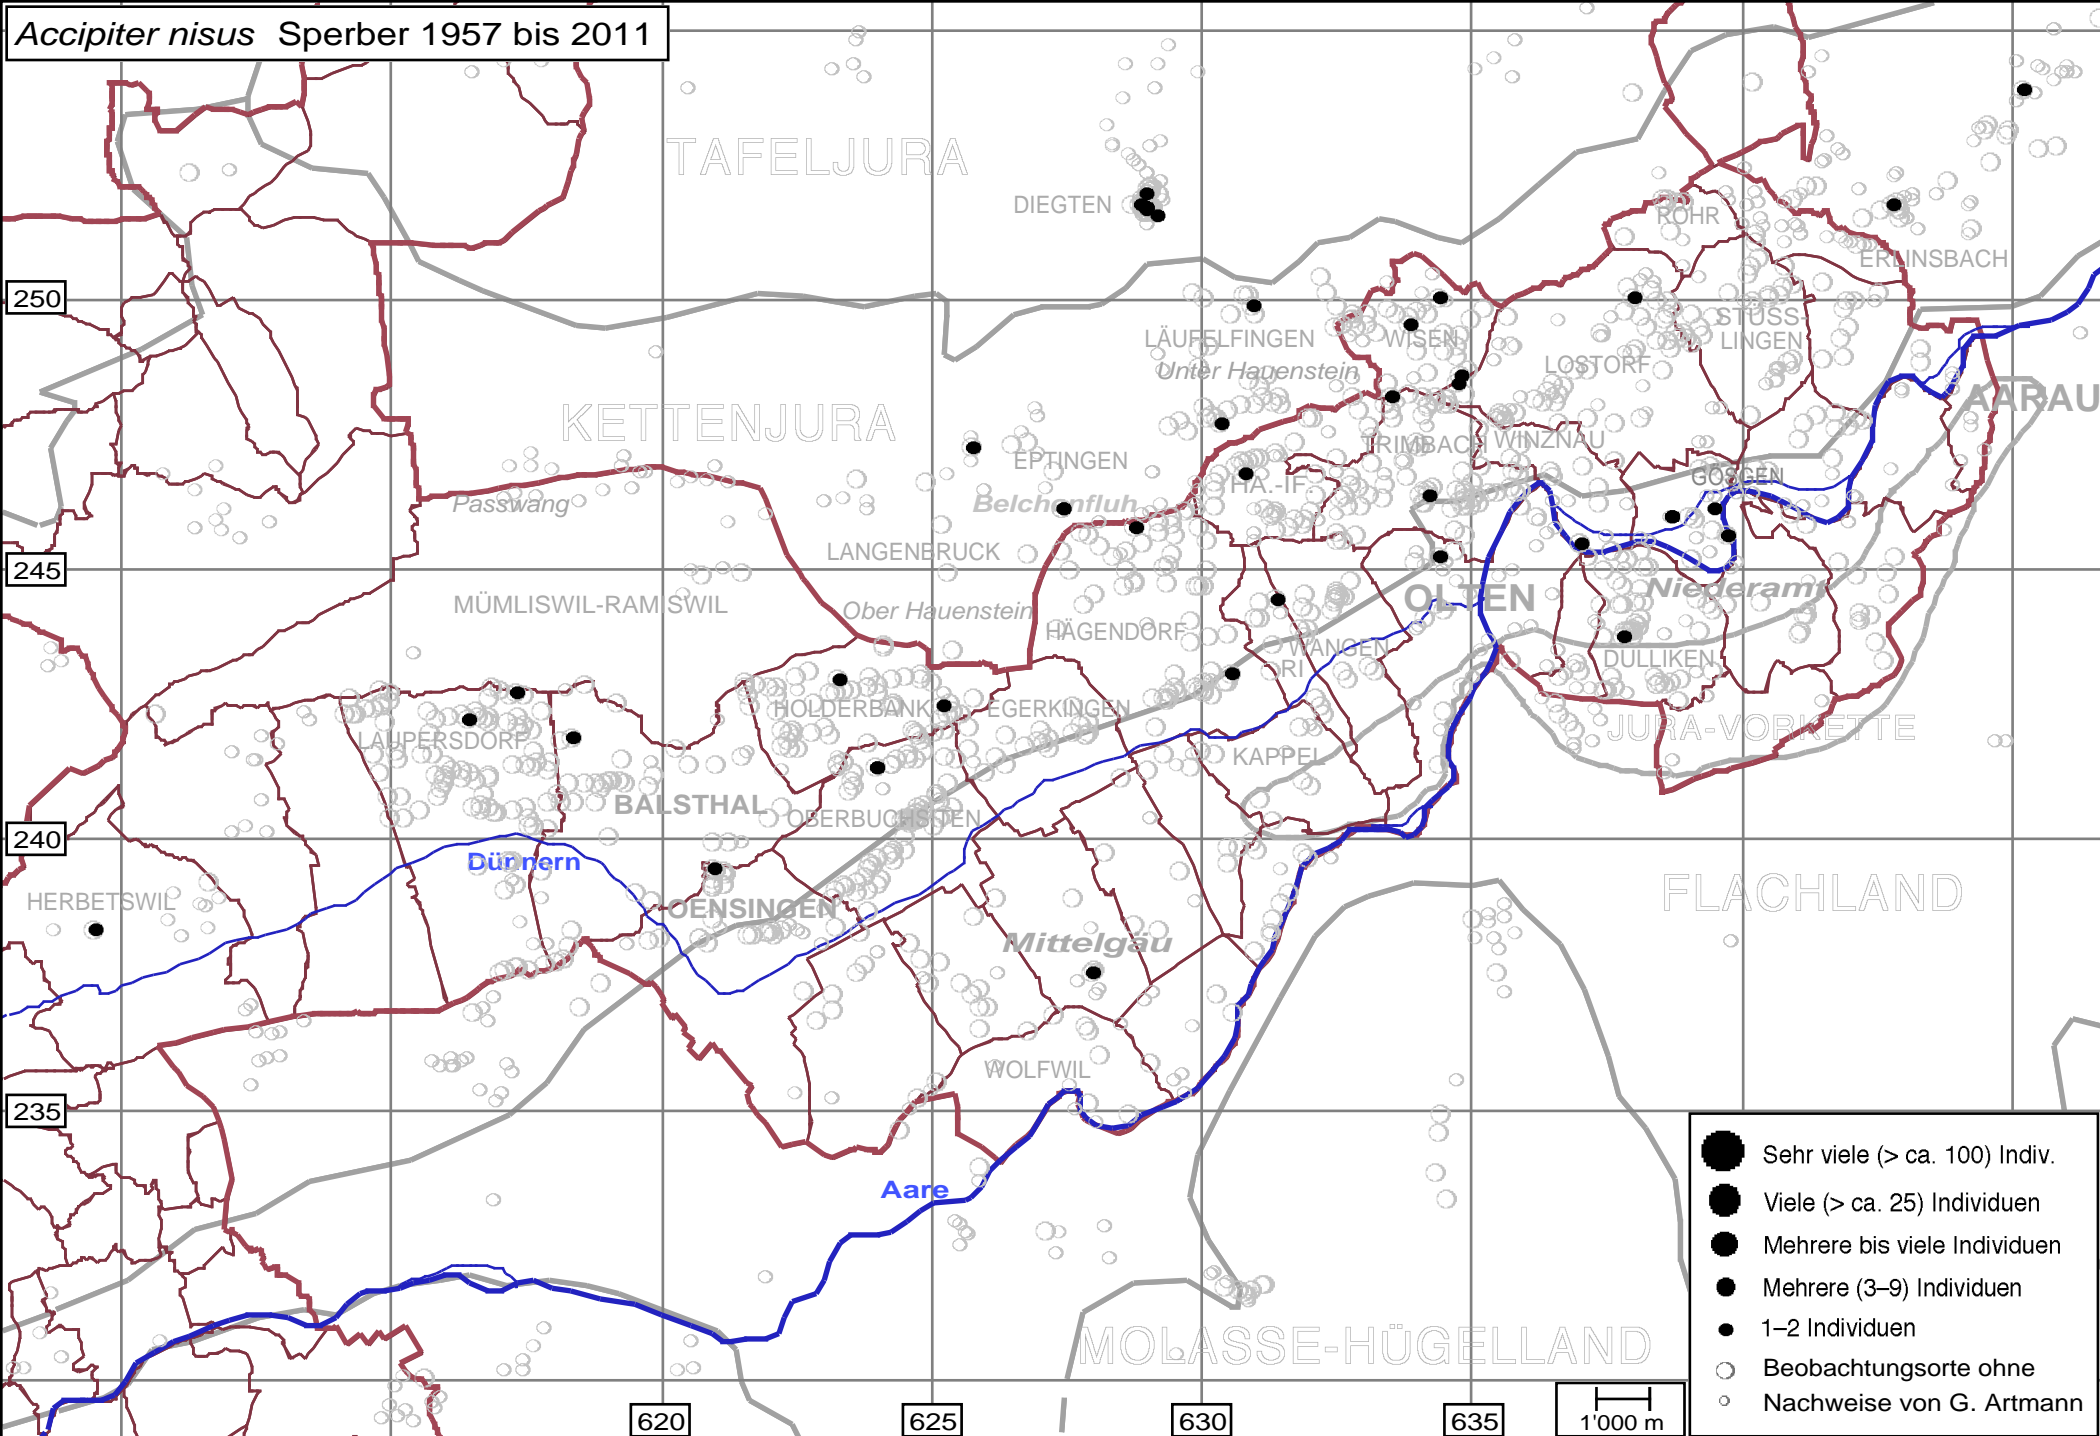

**Accipiter nisus Sperber 1957 bis 2011**

- Sehr viele (> ca. 100) Indiv.
- Viele (> ca. 25) Individuen
- Mehrere bis viele Individuen
- Mehrere (3-9) Individuen
- 1-2 Individuen
- Beobachtungsorte ohne
- Nachweise von G. Artmann

1'000 m

620

625

630

635