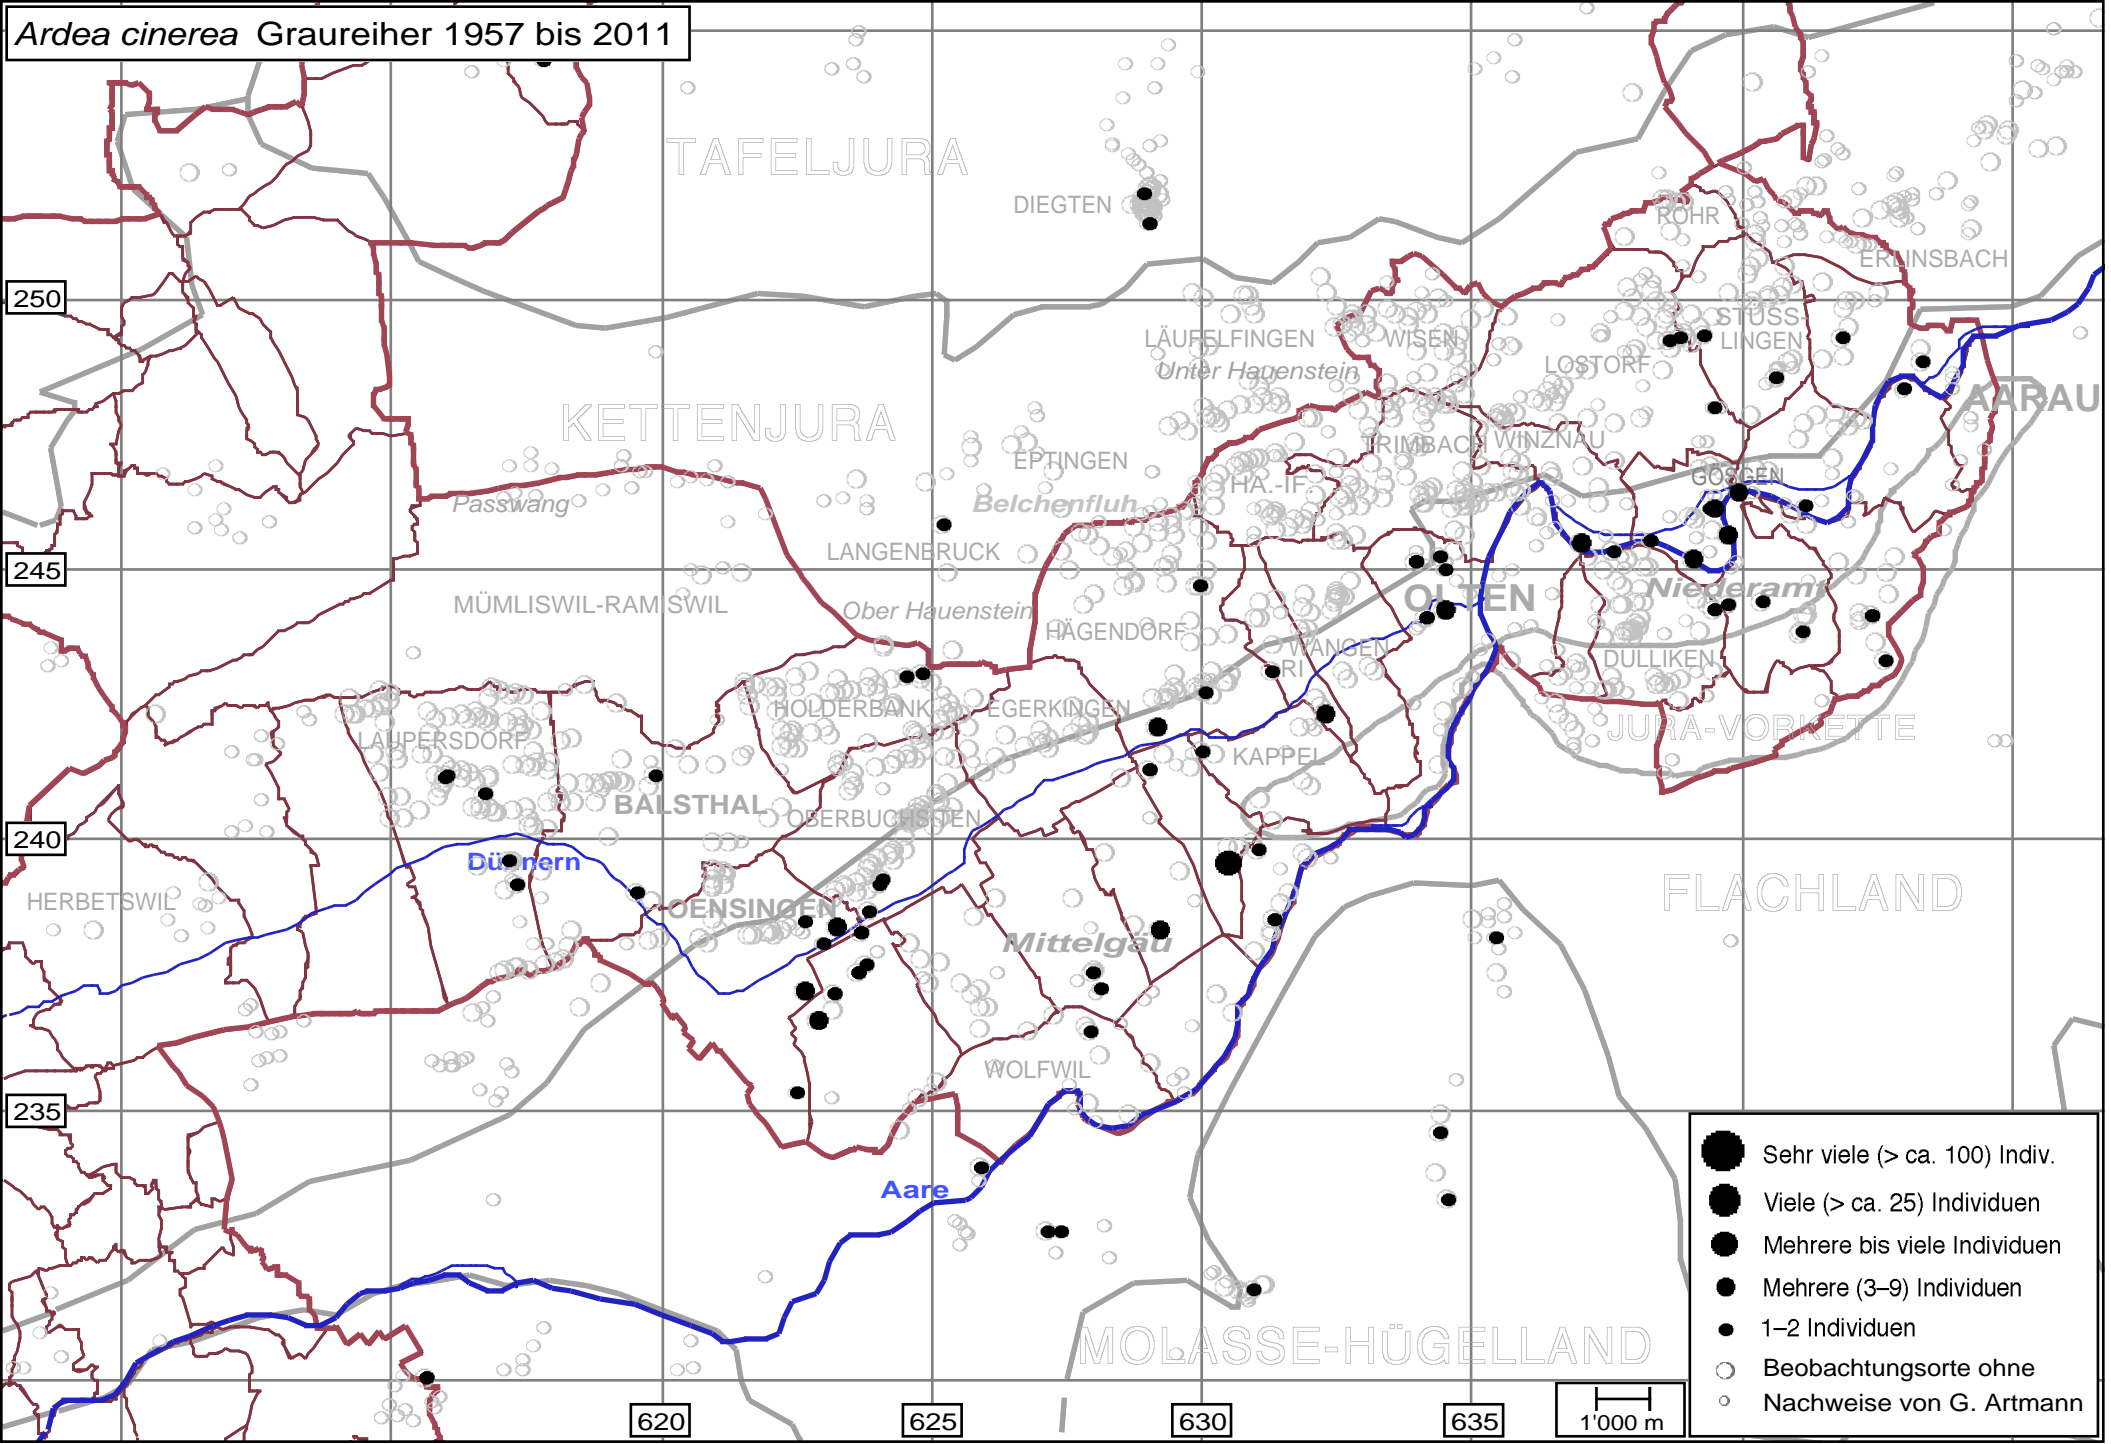

Ardea cinerea Graureiher 1957 bis 2011

- Sehr viele (> ca. 100) Indiv.
- Viele (> ca. 25) Individuen
- Mehrere bis viele Individuen
- Mehrere (3-9) Individuen
- 1-2 Individuen
- Beobachtungsorte ohne
- Nachweise von G. Artmann

1'000 m

620

625

630

635